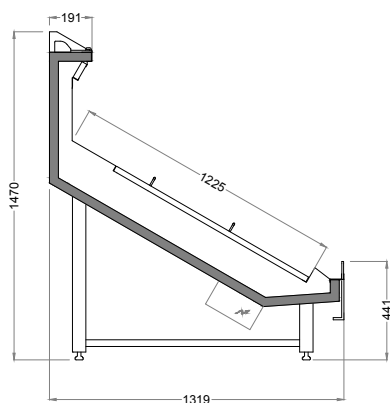

**Florit  
Dimensions (mm):**

Height : 1470  
Length : 1250 / 1875 / 2500 / 3750  
Depth : 1319

**Florit with Lids  
Dimensions (mm):**

Height : 1514  
Length : 1250 / 1875 / 2500 / 3750  
Depth : 1345

SYSTEM	TEMPERATURE CLASS	REFRIGERANT	ENERGY CLASS
REMOTE	H1 - H2	HFC HFC/HFO CO <sub>2</sub>	

## Technical Data

**FLORIT without Lids**

Length mm | 1250 / 1875 / 2500 / 3750

**FLORIT with Lids**

Length mm | 1250 / 1875 / 2500 / 3750

> REFLECT <  
CASE+

TEKNOSAB 28. Cadde No: 1  
16700 Karacabey / Bursa, Türkiye