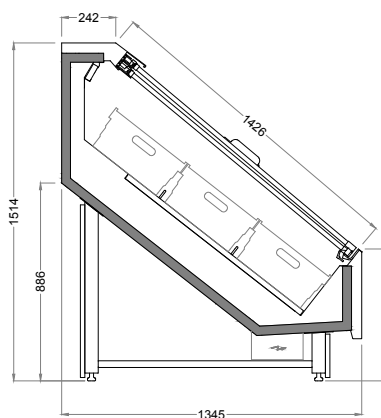

**Florit  
Dimensions (mm):**

Height : 1470  
Length : 1250 / 1875 / 2500 / 3750  
Depth : 1319

**Florit with Lids  
Dimensions (mm):**

Height : 1514  
Length : 1250 / 1875 / 2500 / 3750  
Depth : 1345

SYSTEM	TEMPERATURE CLASS	REFRIGERANT	ENERGY CLASS
REMOTE	H1 - H2	HFC HFC/HFO CO <sub>2</sub>	

## Technical Data

**FLORIT without Lids**

Length mm | 1250 / 1875 / 2500 / 3750

**FLORIT with Lids**

Length mm | 1250 / 1875 / 2500 / 3750

> REFLECT <  
CASE+

TEKNOSAB 28. Cadde No: 1  
16700 Karacabey / Bursa, Türkiye