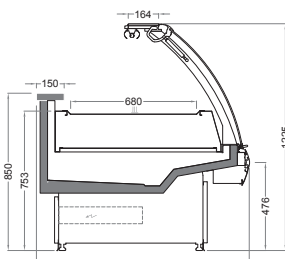

CITRINE 780 / 1200 / 1027 / 585-SQ-D-HP

CITRINE 780 / 1200 / 1027 / 540-SQ-AA-HP

Length mm | 1250 | 1875 | 2500 | 3750

Length mm | 1250 | 1875 | 2500 | 3750

CITRINE 780 / 1225 / 1032 / 476-CG-HP

Length mm | 1250 | 1875 | 2500 | 3750

CITRINE 830

CITRINE 830 / 1200 / 1027 / 585-SQ-D-HP

CITRINE 830 / 1200 / 1027 / 540-SQ-AA-HP

Length mm | 1250 | 1875 | 2500 | 3750

Length mm | 1250 | 1875 | 2500 | 3750

CITRINE 830 / 1225 / 1032 / 476-CG-HP

Length mm | 1250 | 1875 | 2500 | 3750

CITRINE 900

CITRINE 900 / 1200 / 1027 / 585-SQ-D-HP

CITRINE 900 / 1200 / 1027 / 540-SQ-AA-HP

Length mm | 1250 | 1875 | 2500 | 3750

Length mm | 1250 | 1875 | 2500 | 3750

CITRINE 900 / 1225 / 1032 / 476-CG-HP

Length mm | 1250 | 1875 | 2500 | 3750