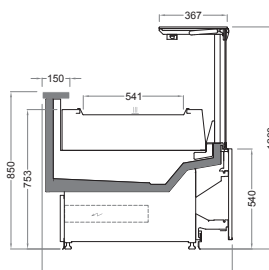

#### Dimensions (mm):

Height : 1200 (SQ) / 1225 (CG)  
Length : 1250 / 1875 / 2500 / 3750  
Depth : 1027 / 1150

SYSTEM	OPERATING TEMP. °C
HOT	+65 / +70

D: SQUARE GLASS / LOWER HINGED

AA: FLAT GLASS / TOP HINGED

CG: CURVED GLASS / TOP HINGED

CITRINE 710

CITRINE 710 / 1200 / 1027 / 585-SQ-D-HP

CITRINE 710 / 1200 / 1027 / 540-SQ-AA-HP

Length mm | 1250 | 1875 | 2500 | 3750

Length mm | 1250 | 1875 | 2500 | 3750

CITRINE 780

CITRINE 780 / 1200 / 1027 / 585-SQ-D-HP

CITRINE 780 / 1200 / 1027 / 540-SQ-AA-HP

Length mm | 1250 | 1875 | 2500 | 3750

Length mm | 1250 | 1875 | 2500 | 3750

CITRINE 780 / 1225 / 1032 / 476-CG-HP

Length mm | 1250 | 1875 | 2500 | 3750

CITRINE 830

CITRINE 830 / 1200 / 1027 / 585-SQ-D-HP

CITRINE 830 / 1200 / 1027 / 540-SQ-AA-HP

Length mm | 1250 | 1875 | 2500 | 3750

Length mm | 1250 | 1875 | 2500 | 3750

CITRINE 830 / 1225 / 1032 / 476-CG-HP