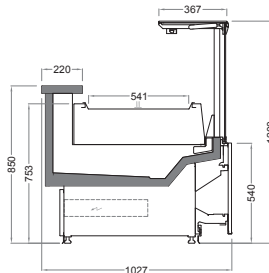

#### Dimensions (mm):

Height : 1200 (SQ) / 1225 (CG)  
Length : 1250 / 1875 / 2500 / 3750  
Depth : 1027 / 1150

SYSTEM	OPERATING TEMP. °C
HOT	+65 / +70

D: SQUARE GLASS / LOWER HINGED

AA: FLAT GLASS / TOP HINGED

CG: CURVED GLASS / TOP HINGED

CITRINE 710

CITRINE 710 / 1200 / 1027 / 585-SQ-D-HP

CITRINE 710 / 1200 / 1027 / 540-SQ-AA-HP

Length mm | 1250 | 1875 | 2500 | 3750

Length mm | 1250 | 1875 | 2500 | 3750

CITRINE 780

CITRINE 780 / 1200 / 1027 / 585-SQ-D-HP

CITRINE 780 / 1200 / 1027 / 540-SQ-AA-HP

Length mm | 1250 | 1875 | 2500 | 3750

Length mm | 1250 | 1875 | 2500 | 3750

CITRINE 780 / 1225 / 1032 / 476-CG-HP

Length mm | 1250 | 1875 | 2500 | 3750

CITRINE 830

CITRINE 830 / 1200 / 1027 / 585-SQ-D-HP

CITRINE 830 / 1200 / 1027 / 540-SQ-AA-HP

Length mm | 1250 | 1875 | 2500 | 3750

Length mm | 1250 | 1875 | 2500 | 3750

CITRINE 830 / 1225 / 1032 / 476-CG-HP