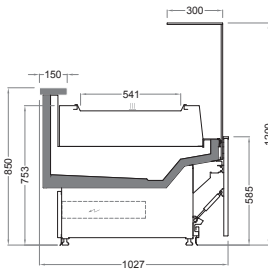

#### Dimensions (mm):

Height : 1200 (SQ) / 1225 (CG)  
Length : 1250 / 1875 / 2500 / 3750  
Depth : 1027 / 1150

SYSTEM	OPERATING TEMP. °C
HOT	+65 / +70

D: SQUARE GLASS / LOWER HINGED

AA: FLAT GLASS / TOP HINGED

CG: CURVED GLASS / TOP HINGED

CITRINE 710

CITRINE 710 / 1200 / 1027 / 585-SQ-D-HP

CITRINE 710 / 1200 / 1027 / 540-SQ-AA-HP

Length mm | 1250 | 1875 | 2500 | 3750

Length mm | 1250 | 1875 | 2500 | 3750

CITRINE 780

CITRINE 780 / 1200 / 1027 / 585-SQ-D-HP

CITRINE 780 / 1200 / 1027 / 540-SQ-AA-HP

Length mm | 1250 | 1875 | 2500 | 3750

Length mm | 1250 | 1875 | 2500 | 3750

CITRINE 780 / 1225 / 1032 / 476-CG-HP

Length mm | 1250 | 1875 | 2500 | 3750

CITRINE 830

CITRINE 830 / 1200 / 1027 / 585-SQ-D-HP

CITRINE 830 / 1200 / 1027 / 540-SQ-AA-HP

Length mm | 1250 | 1875 | 2500 | 3750

Length mm | 1250 | 1875 | 2500 | 3750

CITRINE 830 / 1225 / 1032 / 476-CG-HP