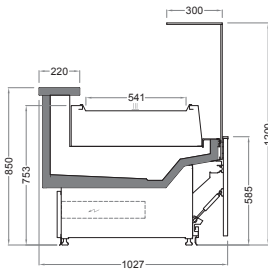

#### Dimensions (mm):

Height : 1200 (SQ) / 1225 (CG)  
Length : 1250 / 1875 / 2500 / 3750  
Depth : 1027 / 1150

SYSTEM	OPERATING TEMP. °C
HOT	+65 / +70

D: SQUARE GLASS / LOWER HINGED

AA: FLAT GLASS / TOP HINGED

CG: CURVED GLASS / TOP HINGED

CITRINE 710

CITRINE 710 / 1200 / 1027 / 585-SQ-D-HP

CITRINE 710 / 1200 / 1027 / 540-SQ-AA-HP

Length mm | 1250 | 1875 | 2500 | 3750

Length mm | 1250 | 1875 | 2500 | 3750

CITRINE 780

CITRINE 780 / 1200 / 1027 / 585-SQ-D-HP

CITRINE 780 / 1200 / 1027 / 540-SQ-AA-HP

Length mm | 1250 | 1875 | 2500 | 3750

Length mm | 1250 | 1875 | 2500 | 3750

CITRINE 780 / 1225 / 1032 / 476-CG-HP

Length mm | 1250 | 1875 | 2500 | 3750

CITRINE 830

CITRINE 830 / 1200 / 1027 / 585-SQ-D-HP

CITRINE 830 / 1200 / 1027 / 540-SQ-AA-HP

Length mm | 1250 | 1875 | 2500 | 3750

Length mm | 1250 | 1875 | 2500 | 3750

CITRINE 830 / 1225 / 1032 / 476-CG-HP