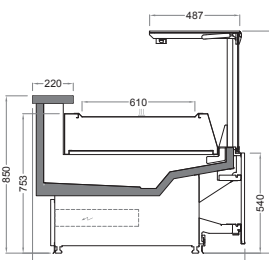

#### Dimensions (mm):

Height : 1200 (SQ) / 1225 (CG)  
Length : 1250 / 1875 / 2500 / 3750  
Depth : 1027 / 1150

SYSTEM	OPERATING TEMP. °C
HOT	+65 / +70

D: SQUARE GLASS / LOWER HINGED

AA: FLAT GLASS / TOP HINGED

CITRINE 780 / 1200 / 1027 / 585-SQ-D-HP

CITRINE 780 / 1200 / 1027 / 540-SQ-AA-HP

Length mm | 1250 | 1875 | 2500 | 3750

Length mm | 1250 | 1875 | 2500 | 3750

CITRINE 780 / 1225 / 1032 / 476-CG-HP

Length mm | 1250 | 1875 | 2500 | 3750

CITRINE 830

CITRINE 830 / 1200 / 1027 / 585-SQ-D-HP

CITRINE 830 / 1200 / 1027 / 540-SQ-AA-HP

Length mm | 1250 | 1875 | 2500 | 3750

Length mm | 1250 | 1875 | 2500 | 3750

CITRINE 830 / 1225 / 1032 / 476-CG-HP

Length mm | 1250 | 1875 | 2500 | 3750

CITRINE 900

CITRINE 900 / 1200 / 1027 / 585-SQ-D-HP

CITRINE 900 / 1200 / 1027 / 540-SQ-AA-HP

Length mm | 1250 | 1875 | 2500 | 3750

Length mm | 1250 | 1875 | 2500 | 3750