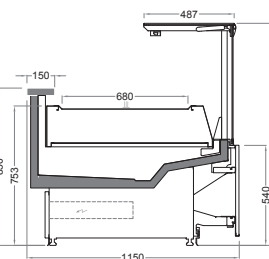

CITRINE 780 / 1200 / 1027 / 585-SQ-D-HP

CITRINE 780 / 1200 / 1027 / 540-SQ-AA-HP

Length mm | 1250 | 1875 | 2500 | 3750

Length mm | 1250 | 1875 | 2500 | 3750

CITRINE 780 / 1225 / 1032 / 476-CG-HP

Length mm | 1250 | 1875 | 2500 | 3750

CITRINE 830

CITRINE 830 / 1200 / 1027 / 585-SQ-D-HP

CITRINE 830 / 1200 / 1027 / 540-SQ-AA-HP

Length mm | 1250 | 1875 | 2500 | 3750

Length mm | 1250 | 1875 | 2500 | 3750

CITRINE 830 / 1225 / 1032 / 476-CG-HP

Length mm | 1250 | 1875 | 2500 | 3750

CITRINE 900

CITRINE 900 / 1200 / 1027 / 585-SQ-D-HP

CITRINE 900 / 1200 / 1027 / 540-SQ-AA-HP

Length mm | 1250 | 1875 | 2500 | 3750

Length mm | 1250 | 1875 | 2500 | 3750

CITRINE 900 / 1225 / 1032 / 476-CG-HP

Length mm | 1250 | 1875 | 2500 | 3750