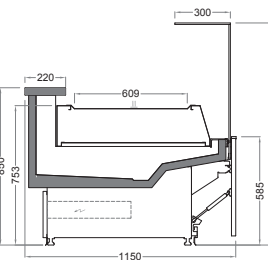

#### Dimensions (mm):

Height : 1200 (SQ) / 1225 (CG)  
Length : 1250 / 1875 / 2500 / 3750  
Depth : 1027 / 1150

SYSTEM	OPERATING TEMP. °C
HOT	+65 / +70

D: SQUARE GLASS / LOWER HINGED

AA: FLAT GLASS / TOP HINGED

CITRINE 780 / 1200 / 1027 / 585-SQ-D-HP

CITRINE 780 / 1200 / 1027 / 540-SQ-AA-HP

Length mm | 1250 | 1875 | 2500 | 3750

Length mm | 1250 | 1875 | 2500 | 3750

CITRINE 780 / 1225 / 1032 / 476-CG-HP

Length mm | 1250 | 1875 | 2500 | 3750

CITRINE 830

CITRINE 830 / 1200 / 1027 / 585-SQ-D-HP

CITRINE 830 / 1200 / 1027 / 540-SQ-AA-HP

Length mm | 1250 | 1875 | 2500 | 3750

Length mm | 1250 | 1875 | 2500 | 3750

CITRINE 830 / 1225 / 1032 / 476-CG-HP

Length mm | 1250 | 1875 | 2500 | 3750

CITRINE 900

CITRINE 900 / 1200 / 1027 / 585-SQ-D-HP

CITRINE 900 / 1200 / 1027 / 540-SQ-AA-HP

Length mm | 1250 | 1875 | 2500 | 3750

Length mm | 1250 | 1875 | 2500 | 3750