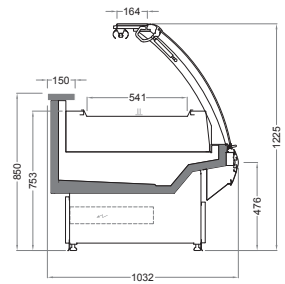

#### Dimensions (mm):

Height : 1200 (SQ) / 1225 (CG)  
Length : 1250 / 1875 / 2500 / 3750  
Depth : 1027 / 1150

SYSTEM	OPERATING TEMP. °C
HOT	+65 / +70

D: SQUARE GLASS / LOWER HINGED

AA: FLAT GLASS / TOP HINGED

CG: CURVED GLASS / TOP HINGED

CITRINE 710

CITRINE 710 / 1200 / 1027 / 585-SQ-D-HP

CITRINE 710 / 1200 / 1027 / 540-SQ-AA-HP

Length mm | 1250 | 1875 | 2500 | 3750

Length mm | 1250 | 1875 | 2500 | 3750

CITRINE 780

CITRINE 780 / 1200 / 1027 / 585-SQ-D-HP

CITRINE 780 / 1200 / 1027 / 540-SQ-AA-HP

Length mm | 1250 | 1875 | 2500 | 3750

Length mm | 1250 | 1875 | 2500 | 3750

CITRINE 780 / 1225 / 1032 / 476-CG-HP

Length mm | 1250 | 1875 | 2500 | 3750

CITRINE 830

CITRINE 830 / 1200 / 1027 / 585-SQ-D-HP

CITRINE 830 / 1200 / 1027 / 540-SQ-AA-HP

Length mm | 1250 | 1875 | 2500 | 3750

Length mm | 1250 | 1875 | 2500 | 3750

CITRINE 830 / 1225 / 1032 / 476-CG-HP