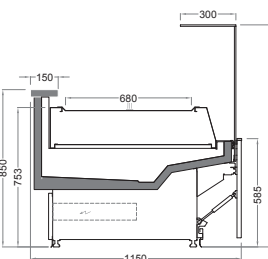

#### Dimensions (mm):

Height : 1200 (SQ) / 1225 (CG)  
Length : 1250 / 1875 / 2500 / 3750  
Depth : 1027 / 1150

SYSTEM	OPERATING TEMP. °C
HOT	+65 / +70

D: SQUARE GLASS / LOWER HINGED

AA: FLAT GLASS / TOP HINGED

CITRINE 780 / 1200 / 1027 / 585-SQ-D-HP

CITRINE 780 / 1200 / 1027 / 540-SQ-AA-HP

Length mm | 1250 | 1875 | 2500 | 3750

Length mm | 1250 | 1875 | 2500 | 3750

CITRINE 780 / 1225 / 1032 / 476-CG-HP

Length mm | 1250 | 1875 | 2500 | 3750

CITRINE 830

CITRINE 830 / 1200 / 1027 / 585-SQ-D-HP

CITRINE 830 / 1200 / 1027 / 540-SQ-AA-HP

Length mm | 1250 | 1875 | 2500 | 3750

Length mm | 1250 | 1875 | 2500 | 3750

CITRINE 830 / 1225 / 1032 / 476-CG-HP

Length mm | 1250 | 1875 | 2500 | 3750

CITRINE 900

CITRINE 900 / 1200 / 1027 / 585-SQ-D-HP

CITRINE 900 / 1200 / 1027 / 540-SQ-AA-HP

Length mm | 1250 | 1875 | 2500 | 3750

Length mm | 1250 | 1875 | 2500 | 3750