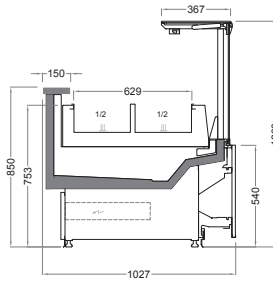

Dimensions (mm):

Height : 1200 (SQ) / 1225 (CG)
Length : 1250 / 1875 / 2500 / 3750
Depth : 1027 / 1150

SYSTEM	OPERATING TEMP. °C
BAIN MARIE	+79 / +82

D: SQUARE GLASS / LOWER HINGED

AA: FLAT GLASS / TOP HINGED

CG: CURVED GLASS / TOP HINGED

CITRINE 710

CITRINE 710 / 1200 / 1027 / 585-SQ-D-BM

CITRINE 710 / 1200 / 1027 / 540-SQ-AA-BM

Length mm | 1250 | 1875 | 2500 | 3750

Length mm | 1250 | 1875 | 2500 | 3750

CITRINE 780

CITRINE 780 / 1200 / 1027 / 585-SQ-D-BM

CITRINE 780 / 1200 / 1027 / 540-SQ-AA-BM

CITRINE 780 / 1225 / 1032 / 476-CG-BM

Length mm | 1250 | 1875 | 2500 | 3750

Length mm | 1250 | 1875 | 2500 | 3750

Length mm | 1250 | 1875 | 2500 | 3750

CITRINE 830

CITRINE 830 / 1200 / 1027 / 585-SQ-D-BM

CITRINE 830 / 1200 / 1027 / 540-SQ-AA-BM

CITRINE 830 / 1225 / 1032 / 476-CG-BM

Length mm | 1250 | 1875 | 2500 | 3750

Length mm | 1250 | 1875 | 2500 | 3750