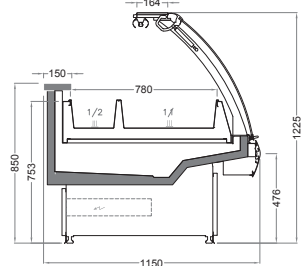

CITRINE 780 / 1200 / 1027 / 585-SQ-D-BM

CITRINE 780 / 1200 / 1027 / 540-SQ-AA-BM

CITRINE 780 / 1225 / 1032 / 476-CG-BM

Length mm | 1250 | 1875 | 2500 | 3750

Length mm | 1250 | 1875 | 2500 | 3750

Length mm | 1250 | 1875 | 2500 | 3750

CITRINE 830

CITRINE 830 / 1200 / 1027 / 585-SQ-D-BM

CITRINE 830 / 1200 / 1027 / 540-SQ-AA-BM

CITRINE 830 / 1225 / 1032 / 476-CG-BM

Length mm | 1250 | 1875 | 2500 | 3750

Length mm | 1250 | 1875 | 2500 | 3750

Length mm | 1250 | 1875 | 2500 | 3750

CITRINE 900

CITRINE 900 / 1200 / 1027 / 585-SQ-D-BM

CITRINE 900 / 1200 / 1027 / 540-SQ-AA-BM

CITRINE 900 / 1225 / 1032 / 476-CG-BM

Length mm | 1250 | 1875 | 2500 | 3750

Length mm | 1250 | 1875 | 2500 | 3750

Length mm | 1250 | 1875 | 2500 | 3750

STAY COOL & KEEP FRESH