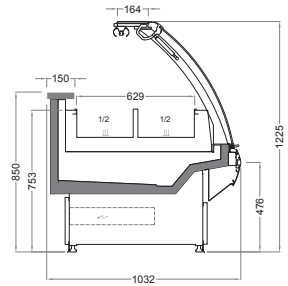

Dimensions (mm):

Height : 1200 (SQ) / 1225 (CG)
Length : 1250 / 1875 / 2500 / 3750
Depth : 1027 / 1150

SYSTEM	OPERATING TEMP. °C
BAIN MARIE	+79 / +82

D: SQUARE GLASS / LOWER HINGED

AA: FLAT GLASS / TOP HINGED

CG: CURVED GLASS / TOP HINGED

CITRINE 710

CITRINE 710 / 1200 / 1027 / 585-SQ-D-BM

CITRINE 710 / 1200 / 1027 / 540-SQ-AA-BM

Length mm | 1250 | 1875 | 2500 | 3750

Length mm | 1250 | 1875 | 2500 | 3750

CITRINE 780

CITRINE 780 / 1200 / 1027 / 585-SQ-D-BM

CITRINE 780 / 1200 / 1027 / 540-SQ-AA-BM

CITRINE 780 / 1225 / 1032 / 476-CG-BM

Length mm | 1250 | 1875 | 2500 | 3750

Length mm | 1250 | 1875 | 2500 | 3750

Length mm | 1250 | 1875 | 2500 | 3750

CITRINE 830

CITRINE 830 / 1200 / 1027 / 585-SQ-D-BM

CITRINE 830 / 1200 / 1027 / 540-SQ-AA-BM

CITRINE 830 / 1225 / 1032 / 476-CG-BM

Length mm | 1250 | 1875 | 2500 | 3750

Length mm | 1250 | 1875 | 2500 | 3750