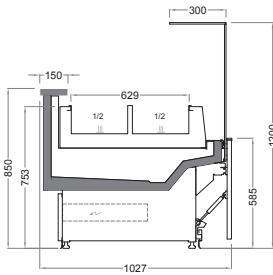

Dimensions (mm):

Height : 1200 (SQ) / 1225 (CG)
Length : 1250 / 1875 / 2500 / 3750
Depth : 1027 / 1150

SYSTEM	OPERATING TEMP. °C
BAIN MARIE	+79 / +82

D: SQUARE GLASS / LOWER HINGED

AA: FLAT GLASS / TOP HINGED

CG: CURVED GLASS / TOP HINGED

CITRINE 710

CITRINE 710 / 1200 / 1027 / 585-SQ-D-BM

CITRINE 710 / 1200 / 1027 / 540-SQ-AA-BM

Length mm | 1250 | 1875 | 2500 | 3750

Length mm | 1250 | 1875 | 2500 | 3750

CITRINE 780

CITRINE 780 / 1200 / 1027 / 585-SQ-D-BM

CITRINE 780 / 1200 / 1027 / 540-SQ-AA-BM

CITRINE 780 / 1225 / 1032 / 476-CG-BM

Length mm | 1250 | 1875 | 2500 | 3750

Length mm | 1250 | 1875 | 2500 | 3750

Length mm | 1250 | 1875 | 2500 | 3750

CITRINE 830

CITRINE 830 / 1200 / 1027 / 585-SQ-D-BM

CITRINE 830 / 1200 / 1027 / 540-SQ-AA-BM

CITRINE 830 / 1225 / 1032 / 476-CG-BM

Length mm | 1250 | 1875 | 2500 | 3750

Length mm | 1250 | 1875 | 2500 | 3750