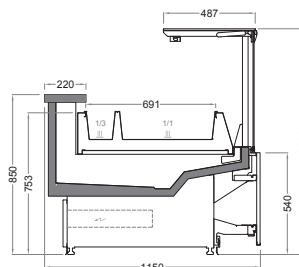

CG: CURVED GLASS / TOP HINGED

CITRINE 710

CITRINE 710 / 1200 / 1027 / 585-SQ-D-BM

CITRINE 710 / 1200 / 1027 / 540-SQ-AA-BM

Length mm | 1250 | 1875 | 2500 | 3750

Length mm | 1250 | 1875 | 2500 | 3750

CITRINE 780

CITRINE 780 / 1200 / 1027 / 585-SQ-D-BM

CITRINE 780 / 1200 / 1027 / 540-SQ-AA-BM

CITRINE 780 / 1225 / 1032 / 476-CG-BM

Length mm | 1250 | 1875 | 2500 | 3750

Length mm | 1250 | 1875 | 2500 | 3750

Length mm | 1250 | 1875 | 2500 | 3750

CITRINE 830

CITRINE 830 / 1200 / 1027 / 585-SQ-D-BM

CITRINE 830 / 1200 / 1027 / 540-SQ-AA-BM

CITRINE 830 / 1225 / 1032 / 476-CG-BM

Length mm | 1250 | 1875 | 2500 | 3750

Length mm | 1250 | 1875 | 2500 | 3750

Length mm | 1250 | 1875 | 2500 | 3750

CITRINE 900

CITRINE 900 / 1200 / 1027 / 585-SQ-D-BM

CITRINE 900 / 1200 / 1027 / 540-SQ-AA-BM

CITRINE 900 / 1225 / 1032 / 476-CG-BM

Length mm | 1250 | 1875 | 2500 | 3750