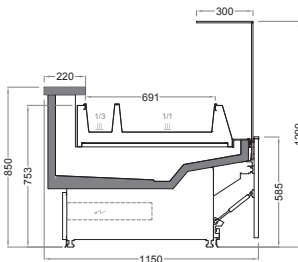

Dimensions (mm):

Height : 1200 (SQ) / 1225 (CG)
Length : 1250 / 1875 / 2500 / 3750
Depth : 1027 / 1150

SYSTEM	OPERATING TEMP. °C
BAIN MARIE	+79 / +82

D: SQUARE GLASS / LOWER HINGED

AA: FLAT GLASS / TOP HINGED

CG: CURVED GLASS / TOP HINGED

CITRINE 710

CITRINE 710 / 1200 / 1027 / 585-SQ-D-BM

CITRINE 710 / 1200 / 1027 / 540-SQ-AA-BM

Length mm | 1250 | 1875 | 2500 | 3750

Length mm | 1250 | 1875 | 2500 | 3750

CITRINE 780

CITRINE 780 / 1200 / 1027 / 585-SQ-D-BM

CITRINE 780 / 1200 / 1027 / 540-SQ-AA-BM

CITRINE 780 / 1225 / 1032 / 476-CG-BM

Length mm | 1250 | 1875 | 2500 | 3750

Length mm | 1250 | 1875 | 2500 | 3750

Length mm | 1250 | 1875 | 2500 | 3750

CITRINE 830

CITRINE 830 / 1200 / 1027 / 585-SQ-D-BM

CITRINE 830 / 1200 / 1027 / 540-SQ-AA-BM

CITRINE 830 / 1225 / 1032 / 476-CG-BM

Length mm | 1250 | 1875 | 2500 | 3750

Length mm | 1250 | 1875 | 2500 | 3750