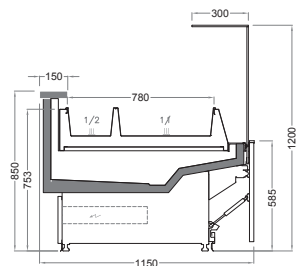

Dimensions (mm):

Height : 1200 (SQ) / 1225 (CG)
Length : 1250 / 1875 / 2500 / 3750
Depth : 1027 / 1150

SYSTEM	OPERATING TEMP. °C
BAIN MARIE	+79 / +82

D: SQUARE GLASS / LOWER HINGED

AA: FLAT GLASS / TOP HINGED

CITRINE 780 / 1200 / 1027 / 585-SQ-D-BM

CITRINE 780 / 1200 / 1027 / 540-SQ-AA-BM

CITRINE 780 / 1225 / 1032 / 476-CG-BM

Length mm | 1250 | 1875 | 2500 | 3750

Length mm | 1250 | 1875 | 2500 | 3750

Length mm | 1250 | 1875 | 2500 | 3750

CITRINE 830

CITRINE 830 / 1200 / 1027 / 585-SQ-D-BM

CITRINE 830 / 1200 / 1027 / 540-SQ-AA-BM

CITRINE 830 / 1225 / 1032 / 476-CG-BM

Length mm | 1250 | 1875 | 2500 | 3750

Length mm | 1250 | 1875 | 2500 | 3750

Length mm | 1250 | 1875 | 2500 | 3750

CITRINE 900

CITRINE 900 / 1200 / 1027 / 585-SQ-D-BM

CITRINE 900 / 1200 / 1027 / 540-SQ-AA-BM

CITRINE 900 / 1225 / 1032 / 476-CG-BM

Length mm | 1250 | 1875 | 2500 | 3750