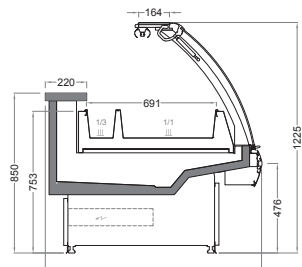

CG: CURVED GLASS / TOP HINGED

CITRINE 710

CITRINE 710 / 1200 / 1027 / 585-SQ-D-BM

CITRINE 710 / 1200 / 1027 / 540-SQ-AA-BM

Length mm | 1250 | 1875 | 2500 | 3750

Length mm | 1250 | 1875 | 2500 | 3750

CITRINE 780

CITRINE 780 / 1200 / 1027 / 585-SQ-D-BM

CITRINE 780 / 1200 / 1027 / 540-SQ-AA-BM

CITRINE 780 / 1225 / 1032 / 476-CG-BM

Length mm | 1250 | 1875 | 2500 | 3750

Length mm | 1250 | 1875 | 2500 | 3750

Length mm | 1250 | 1875 | 2500 | 3750

CITRINE 830

CITRINE 830 / 1200 / 1027 / 585-SQ-D-BM

CITRINE 830 / 1200 / 1027 / 540-SQ-AA-BM

CITRINE 830 / 1225 / 1032 / 476-CG-BM

Length mm | 1250 | 1875 | 2500 | 3750

Length mm | 1250 | 1875 | 2500 | 3750

Length mm | 1250 | 1875 | 2500 | 3750

CITRINE 900

CITRINE 900 / 1200 / 1027 / 585-SQ-D-BM

CITRINE 900 / 1200 / 1027 / 540-SQ-AA-BM

CITRINE 900 / 1225 / 1032 / 476-CG-BM

Length mm | 1250 | 1875 | 2500 | 3750