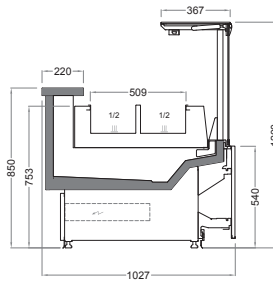

Dimensions (mm):

Height : 1200 (SQ) / 1225 (CG)
Length : 1250 / 1875 / 2500 / 3750
Depth : 1027 / 1150

SYSTEM	OPERATING TEMP. °C
BAIN MARIE	+79 / +82

D: SQUARE GLASS / LOWER HINGED

AA: FLAT GLASS / TOP HINGED

CG: CURVED GLASS / TOP HINGED

CITRINE 710

CITRINE 710 / 1200 / 1027 / 585-SQ-D-BM

CITRINE 710 / 1200 / 1027 / 540-SQ-AA-BM

Length mm | 1250 | 1875 | 2500 | 3750

Length mm | 1250 | 1875 | 2500 | 3750

CITRINE 780

CITRINE 780 / 1200 / 1027 / 585-SQ-D-BM

CITRINE 780 / 1200 / 1027 / 540-SQ-AA-BM

CITRINE 780 / 1225 / 1032 / 476-CG-BM

Length mm | 1250 | 1875 | 2500 | 3750

Length mm | 1250 | 1875 | 2500 | 3750

Length mm | 1250 | 1875 | 2500 | 3750

CITRINE 830

CITRINE 830 / 1200 / 1027 / 585-SQ-D-BM

CITRINE 830 / 1200 / 1027 / 540-SQ-AA-BM

CITRINE 830 / 1225 / 1032 / 476-CG-BM

Length mm | 1250 | 1875 | 2500 | 3750

Length mm | 1250 | 1875 | 2500 | 3750