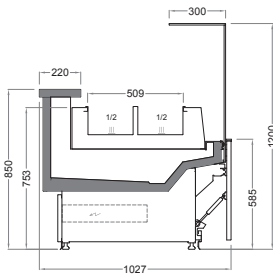

Dimensions (mm):

Height : 1200 (SQ) / 1225 (CG)
Length : 1250 / 1875 / 2500 / 3750
Depth : 1027 / 1150

SYSTEM	OPERATING TEMP. °C
BAIN MARIE	+79 / +82

D: SQUARE GLASS / LOWER HINGED

AA: FLAT GLASS / TOP HINGED

CG: CURVED GLASS / TOP HINGED

CITRINE 710

CITRINE 710 / 1200 / 1027 / 585-SQ-D-BM

CITRINE 710 / 1200 / 1027 / 540-SQ-AA-BM

Length mm | 1250 | 1875 | 2500 | 3750

Length mm | 1250 | 1875 | 2500 | 3750

CITRINE 780

CITRINE 780 / 1200 / 1027 / 585-SQ-D-BM

CITRINE 780 / 1200 / 1027 / 540-SQ-AA-BM

CITRINE 780 / 1225 / 1032 / 476-CG-BM

Length mm | 1250 | 1875 | 2500 | 3750

Length mm | 1250 | 1875 | 2500 | 3750

Length mm | 1250 | 1875 | 2500 | 3750

CITRINE 830

CITRINE 830 / 1200 / 1027 / 585-SQ-D-BM

CITRINE 830 / 1200 / 1027 / 540-SQ-AA-BM

CITRINE 830 / 1225 / 1032 / 476-CG-BM

Length mm | 1250 | 1875 | 2500 | 3750

Length mm | 1250 | 1875 | 2500 | 3750