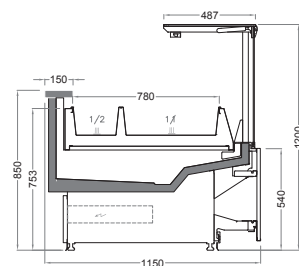

CITRINE 780 / 1200 / 1027 / 585-SQ-D-BM

CITRINE 780 / 1200 / 1027 / 540-SQ-AA-BM

CITRINE 780 / 1225 / 1032 / 476-CG-BM

Length mm | 1250 | 1875 | 2500 | 3750

Length mm | 1250 | 1875 | 2500 | 3750

Length mm | 1250 | 1875 | 2500 | 3750

CITRINE 830

CITRINE 830 / 1200 / 1027 / 585-SQ-D-BM

CITRINE 830 / 1200 / 1027 / 540-SQ-AA-BM

CITRINE 830 / 1225 / 1032 / 476-CG-BM

Length mm | 1250 | 1875 | 2500 | 3750

Length mm | 1250 | 1875 | 2500 | 3750

Length mm | 1250 | 1875 | 2500 | 3750

CITRINE 900

CITRINE 900 / 1200 / 1027 / 585-SQ-D-BM

CITRINE 900 / 1200 / 1027 / 540-SQ-AA-BM

CITRINE 900 / 1225 / 1032 / 476-CG-BM

Length mm | 1250 | 1875 | 2500 | 3750

Length mm | 1250 | 1875 | 2500 | 3750

Length mm | 1250 | 1875 | 2500 | 3750

STAY COOL & KEEP FRESH