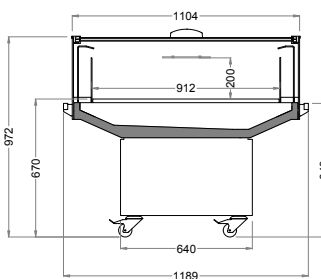

#### Isumi Dimensions (mm):

Height : 972  
Length : 1250  
Depth : 1104

#### Isumi Narrow Dimensions (mm):

Height : 972  
Length : 900  
Depth : 744

SYSTEM	OPERATING TEMP. °C	REFRIGERANT
PLUG-IN	-1 / +1 +2 / +4	HC HFC blend HFC / HFO blend

HC: R290 / R1270 • HFC: R407A / R407F / R134a / R404A • HFC / HFO: R448A / R449A / R452A / R450A

## TECHNICAL DATA

ISUMI with Lids

Length mm | 1250

ISUMI

Length mm | 1250

ISUMI Narrow with Lids

Length mm | 900

ISUMI Narrow

Length mm | 900