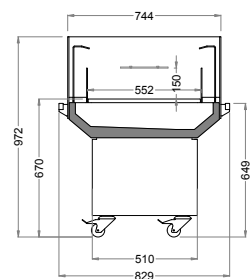

#### Isumi Dimensions (mm):

Height : 972  
Length : 1250  
Depth : 1104

#### Isumi Narrow Dimensions (mm):

Height : 972  
Length : 900  
Depth : 744

SYSTEM	OPERATING TEMP. °C	REFRIGERANT
PLUG-IN	-1 / +1 +2 / +4	HC HFC blend HFC / HFO blend

HC: R290 / R1270 • HFC: R407A / R407F / R134a / R404A • HFC / HFO: R448A / R449A / R452A / R450A

## TECHNICAL DATA

ISUMI with Lids

Length mm | 1250

ISUMI

Length mm | 1250

ISUMI Narrow with Lids

Length mm | 900

ISUMI Narrow

Length mm | 900