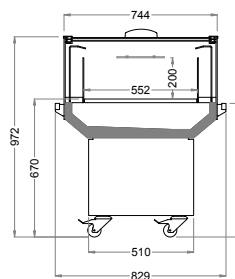

#### Isumi Dimensions (mm):

Height : 972  
Length : 1250  
Depth : 1104

#### Isumi Narrow Dimensions (mm):

Height : 972  
Length : 900  
Depth : 744

SYSTEM	OPERATING TEMP. °C	REFRIGERANT
PLUG-IN	-1 / +1 +2 / +4	HC HFC blend HFC / HFO blend

HC: R290 / R1270 • HFC: R407A / R407F / R134a / R404A • HFC / HFO: R448A / R449A / R452A / R450A

## TECHNICAL DATA

ISUMI with Lids

Length mm | 1250

ISUMI

Length mm | 1250

ISUMI Narrow with Lids

Length mm | 900

ISUMI Narrow

Length mm | 900