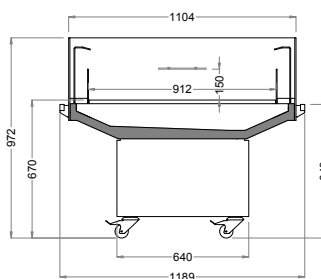

#### Isumi Dimensions (mm):

Height : 972  
Length : 1250  
Depth : 1104

#### Isumi Narrow Dimensions (mm):

Height : 972  
Length : 900  
Depth : 744

SYSTEM	OPERATING TEMP. °C	REFRIGERANT
PLUG-IN	-1 / +1 +2 / +4	HC HFC blend HFC / HFO blend

HC: R290 / R1270 • HFC: R407A / R407F / R134a / R404A • HFC / HFO: R448A / R449A / R452A / R450A

## TECHNICAL DATA

ISUMI with Lids

Length mm | 1250

ISUMI

Length mm | 1250

ISUMI Narrow with Lids

Length mm | 900

ISUMI Narrow

Length mm | 900