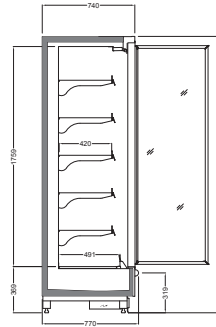

PEARL V3 2050 / 1090

Length mm | 1250 | 1875 | 2500 | 2812,5 | 3125 | 3750 | 2136 (HC)

PEARL V3 2050 / 1090

Length mm | 1250 | 1875 | 2500 | 2812,5 | 3125 | 3750 | 2136 (HC)

PEARL V3 2050 / 1090

Length mm | 1250 | 1875 | 2500 | 2812,5 | 3125 | 3750 | 2136 (HC)

With Single Glass Doors

With Double Glass Doors

With Double Glass Sliding Doors

HEIGHT 2200

PEARL V3 2200 / 770

PEARL V3 2200 / 770

PEARL V3 2200 / 770

PEARL V3 2200 / 770