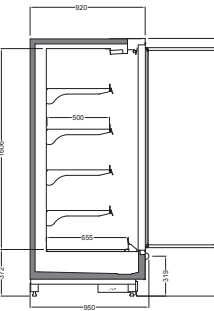

PEARL V3 2050 / 850

Length mm | 1250 | 1875 | 2500 | 2812,5 | 3125 | 3750 | 1660 (HC) | 1875 (HC)

PEARL V3 2050 / 850

Length mm | 1250 | 1875 | 2500 | 2812,5 | 3125 | 3750 | 1660 (HC) | 1875 (HC)

PEARL V3 2050 / 850

Length mm | 1250 | 1875 | 2500 | 2812,5 | 3125 | 3750 | 1660 (HC) | 1875 (HC)

With Single Glass Doors

With Double Glass Doors

With Double Glass Sliding Doors

DEPT 950

PEARL V3 2050 / 950

Length mm | 1250 | 1875 | 2500 | 2812,5 | 3125 | 3750 | 1660 (HC) | 1875 (HC)