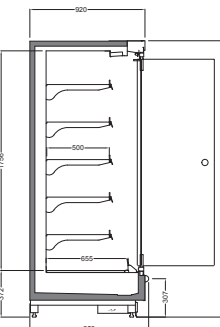

Length mm | 1250 | 1875 | 2500 | 2812,5 | 3125 | 3750 | 1660 (HC) | 1875 (HC)

Length mm | 1250 | 1875 | 2500 | 2812,5 | 3125 | 3750 | 1660 (HC) | 1875 (HC)

Length mm | 1250 | 1875 | 2500 | 2812,5 | 3125 | 3750 | 1660 (HC) | 1875 (HC)

With Single Glass Doors

With Double Glass Doors

With Double Glass Sliding Doors

PEARL V3 2200 / 950

PEARL V3 2200 / 950

PEARL V3 2200 / 950

PEARL V3 2200 / 950

Length mm | 1250 | 1875 | 2500 | 2812,5 | 3125 | 3750 | 1660 (HC) | 1875 (HC)