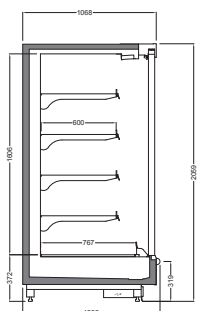

PEARL V3 2050 / 950

Length mm | 1250 | 1875 | 2500 | 2812,5 | 3125 | 3750 | 1660 (HC) | 1875 (HC)

PEARL V3 2050 / 950

Length mm | 1250 | 1875 | 2500 | 2812,5 | 3125 | 3750 | 1660 (HC) | 1875 (HC)

PEARL V3 2050 / 950

Length mm | 1250 | 1875 | 2500 | 2812,5 | 3125 | 3750 | 1660 (HC) | 1875 (HC)

With Single Glass Doors

With Double Glass Doors

With Double Glass Sliding Doors

DEPT 1090

PEARL V3 2050 / 1090

Length mm | 1250 | 1875 | 2500 | 2812,5 | 3125 | 3750 | 2136 (HC)