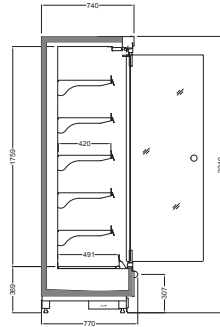

Length mm | 1250 | 1875 | 2500 | 2812,5 | 3125 | 3750 | 1660 (HC) | 1875 (HC)

With Single Glass Doors

With Double Glass Doors

With Double Glass Sliding Doors

DEPT 1090

PEARL V3 2050 / 1090

Length mm | 1250 | 1875 | 2500 | 2812,5 | 3125 | 3750 | 2136 (HC)

PEARL V3 2050 / 1090

Length mm | 1250 | 1875 | 2500 | 2812,5 | 3125 | 3750 | 2136 (HC)

PEARL V3 2050 / 1090

Length mm | 1250 | 1875 | 2500 | 2812,5 | 3125 | 3750 | 2136 (HC)

PEARL V3 2050 / 1090

Length mm | 1250 | 1875 | 2500 | 2812,5 | 3125 | 3750 | 2136 (HC)

With Single Glass Doors

With Double Glass Doors

With Double Glass Sliding Doors

HEIGHT 2200

PEARL V3 2200 / 770

PEARL V3 2200 / 770

PEARL V3 2200 / 770

PEARL V3 2200 / 770