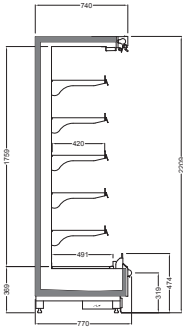

HEIGHT 2200

PEARL V3 2200 / 770

PEARL V3 2200 / 770

Length mm | 1250 | 1875 | 2500 | 2812,5 | 3125 | 3750 | 1660 (HC)

Length mm | 1250 | 1875 | 2500 | 2812,5 | 3125 | 3750 | 1660 (HC)

Length mm | 1250 | 1875 | 2500 | 2812,5 | 3125 | 3750 | 1660 (HC)

Length mm | 1250 | 1875 | 2500 | 2812,5 | 3125 | 3750 | 1660 (HC)

With Single Glass Doors

With Double Glass Doors

With Double Glass Sliding Doors