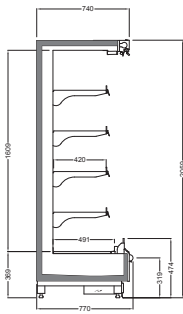

Dimensions (mm):

Height : 2050 / 2200

Length : Run Cabinets : 1250 / 1875 / 2500 / 2812,5 / 3125 / 3750

End Cabinets : 1660 / 1875 / 2136

Depth : 770 / 850 / 950 / 1090

SYSTEM	OPERATING TEMP. °C	REFRIGERANT
REMOTE	-2 / 0 -1 / +1 +2 / +4 +4 / +6	HFC blend HFC/HFO blend CO ₂ GLYCOL/WATER

SINGLE GLASS DOORS

DOUBLE GLAZED HINGED DOORS

DOUBLE GLAZED SLIDING DOORS

SHELF OPTIONS

H: 2050 mm

DELICATESSEN

H: 2200 mm

H: 2050 mm

PACKED MEAT

H: 2200 mm

H: 2050 mm

FRUIT & VEGETABLE

H: 2200 mm

TECHNICAL DATA

HEIGHT 2050

DEPT 770

PEARL V3 2050 / 770

Length mm | 1250 | 1875 | 2500 | 2812,5 | 3125 | 3750 | 1660 (HC)

PEARL V3 2050 / 770

Length mm | 1250 | 1875 | 2500 | 2812,5 | 3125 | 3750 | 1660 (HC)

PEARL V3 2050 / 770

Length mm | 1250 | 1875 | 2500 | 2812,5 | 3125 | 3750 | 1660 (HC)