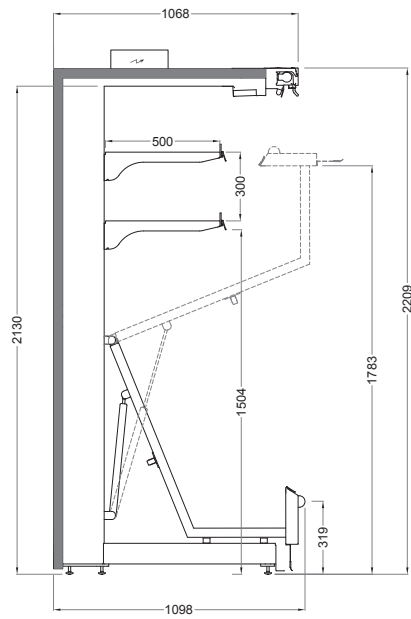

Length mm | 1250 | 1875 | 2500 | 2812,5 | 3125 | 3750 | 1660 (HC) | 1875 (HC)

Length mm | 1250 | 1875 | 2500 | 2812,5 | 3125 | 3750 | 1660 (HC) | 1875 (HC)

Length mm | 1250 | 1875 | 2500 | 2812,5 | 3125 | 3750 | 1660 (HC) | 1875 (HC)

Length mm | 1250 | 1875 | 2500 | 2812,5 | 3125 | 3750 | 2136 (HC)

Length mm | 1250 | 1875 | 2500 | 2812,5 | 3125 | 3750 | 2136 (HC)

Length mm | 1250 | 1875 | 2500 | 2812,5 | 3125 | 3750 | 2136 (HC)

With Single Glass Doors

With Double Glass Doors

With Double Glass Sliding Doors

TECHNICAL DATA

PEARL V3 2050 LIFT UP

Length mm | 1250 | 1875 | 2500 | 3750

PEARL V3 2200 LIFT UP

Length mm | 1250 | 1875 | 2500 | 3750

ISLAND CONFIGURATION