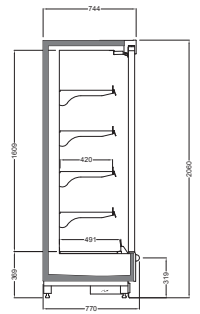

Dimensions (mm):

Height : 2050 / 2200

Length : Run Cabinets : 1250 / 1875 / 2500 / 2812,5 / 3125 / 3750

End Cabinets : 1660 / 1875 / 2136

Depth : 770 / 850 / 950 / 1090

SYSTEM	OPERATING TEMP. °C	REFRIGERANT
REMOTE	-2 / 0 -1 / +1 +2 / +4 +4 / +6	HFC blend HFC/HFO blend CO ₂ GLYCOL/WATER

SINGLE GLASS DOORS

DOUBLE GLAZED HINGED DOORS

DOUBLE GLAZED SLIDING DOORS

SHELF OPTIONS

H: 2050 mm

DELICATESSEN

H: 2200 mm

H: 2050 mm

PACKED MEAT

H: 2200 mm

H: 2050 mm

FRUIT & VEGETABLE

H: 2200 mm

TECHNICAL DATA

HEIGHT 2050

DEPT 770

PEARL V3 2050 / 770

Length mm | 1250 | 1875 | 2500 | 2812,5 | 3125 | 3750 | 1660 (HC)

PEARL V3 2050 / 770

Length mm | 1250 | 1875 | 2500 | 2812,5 | 3125 | 3750 | 1660 (HC)

PEARL V3 2050 / 770

Length mm | 1250 | 1875 | 2500 | 2812,5 | 3125 | 3750 | 1660 (HC)