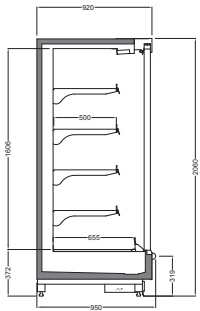

PEARL V3 2050 / 850

Length mm | 1250 | 1875 | 2500 | 2812,5 | 3125 | 3750 | 1660 (HC) | 1875 (HC)

PEARL V3 2050 / 850

Length mm | 1250 | 1875 | 2500 | 2812,5 | 3125 | 3750 | 1660 (HC) | 1875 (HC)

PEARL V3 2050 / 850

Length mm | 1250 | 1875 | 2500 | 2812,5 | 3125 | 3750 | 1660 (HC) | 1875 (HC)

With Single Glass Doors

With Double Glass Doors

With Double Glass Sliding Doors

DEPT 950

PEARL V3 2050 / 950

Length mm | 1250 | 1875 | 2500 | 2812,5 | 3125 | 3750 | 1660 (HC) | 1875 (HC)