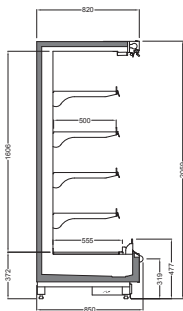

PACKED MEAT

H: 2200 mm

H: 2050 mm

FRUIT & VEGETABLE

H: 2200 mm

TECHNICAL DATA

HEIGHT 2050

DEPT 770

PEARL V3 2050 / 770

Length mm | 1250 | 1875 | 2500 | 2812,5 | 3125 | 3750 | 1660 (HC)

PEARL V3 2050 / 770

Length mm | 1250 | 1875 | 2500 | 2812,5 | 3125 | 3750 | 1660 (HC)

PEARL V3 2050 / 770

Length mm | 1250 | 1875 | 2500 | 2812,5 | 3125 | 3750 | 1660 (HC)

PEARL V3 2050 / 770

Length mm | 1250 | 1875 | 2500 | 2812,5 | 3125 | 3750 | 1660 (HC)

With Single Glass Doors

With Double Glass Doors

With Double Glass Sliding Doors

DEPT 850

PEARL V3 2050 / 850

Length mm | 1250 | 1875 | 2500 | 2812,5 | 3125 | 3750 | 1660 (HC) | 1875 (HC)

PEARL V3 2050 / 850

Length mm | 1250 | 1875 | 2500 | 2812,5 | 3125 | 3750 | 1660 (HC) | 1875 (HC)

PEARL V3 2050 / 850

Length mm | 1250 | 1875 | 2500 | 2812,5 | 3125 | 3750 | 1660 (HC) | 1875 (HC)

PEARL V3 2050 / 850