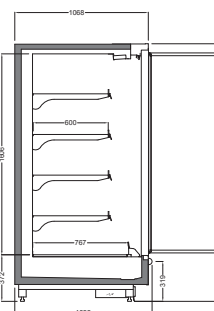

Length mm | 1250 | 1875 | 2500 | 2812,5 | 3125 | 3750 | 1660 (HC) | 1875 (HC)

With Single Glass Doors

With Double Glass Doors

With Double Glass Sliding Doors

DEPT 950

PEARL V3 2050 / 950

Length mm | 1250 | 1875 | 2500 | 2812,5 | 3125 | 3750 | 1660 (HC) | 1875 (HC)

PEARL V3 2050 / 950

Length mm | 1250 | 1875 | 2500 | 2812,5 | 3125 | 3750 | 1660 (HC) | 1875 (HC)

PEARL V3 2050 / 950

Length mm | 1250 | 1875 | 2500 | 2812,5 | 3125 | 3750 | 1660 (HC) | 1875 (HC)

PEARL V3 2050 / 950

Length mm | 1250 | 1875 | 2500 | 2812,5 | 3125 | 3750 | 1660 (HC) | 1875 (HC)

With Single Glass Doors

With Double Glass Doors

With Double Glass Sliding Doors

DEPT 1090

PEARL V3 2050 / 1090

Length mm | 1250 | 1875 | 2500 | 2812,5 | 3125 | 3750 | 2136 (HC)

PEARL V3 2050 / 1090

Length mm | 1250 | 1875 | 2500 | 2812,5 | 3125 | 3750 | 2136 (HC)

PEARL V3 2050 / 1090

Length mm | 1250 | 1875 | 2500 | 2812,5 | 3125 | 3750 | 2136 (HC)

PEARL V3 2050 / 1090

Length mm | 1250 | 1875 | 2500 | 2812,5 | 3125 | 3750 | 2136 (HC)