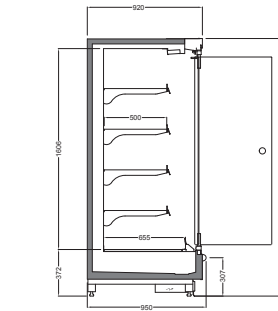

PEARL V3 2050 / 850

Length mm | 1250 | 1875 | 2500 | 2812,5 | 3125 | 3750 | 1660 (HC) | 1875 (HC)

PEARL V3 2050 / 850

Length mm | 1250 | 1875 | 2500 | 2812,5 | 3125 | 3750 | 1660 (HC) | 1875 (HC)

PEARL V3 2050 / 850

Length mm | 1250 | 1875 | 2500 | 2812,5 | 3125 | 3750 | 1660 (HC) | 1875 (HC)

With Single Glass Doors

With Double Glass Doors

With Double Glass Sliding Doors

DEPT 950

PEARL V3 2050 / 950

Length mm | 1250 | 1875 | 2500 | 2812,5 | 3125 | 3750 | 1660 (HC) | 1875 (HC)