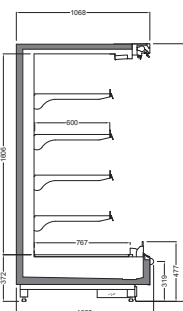

PEARL V3 2050 / 950

Length mm | 1250 | 1875 | 2500 | 2812,5 | 3125 | 3750 | 1660 (HC) | 1875 (HC)

PEARL V3 2050 / 950

Length mm | 1250 | 1875 | 2500 | 2812,5 | 3125 | 3750 | 1660 (HC) | 1875 (HC)

PEARL V3 2050 / 950

Length mm | 1250 | 1875 | 2500 | 2812,5 | 3125 | 3750 | 1660 (HC) | 1875 (HC)

With Single Glass Doors

With Double Glass Doors

With Double Glass Sliding Doors

DEPT 1090

PEARL V3 2050 / 1090

Length mm | 1250 | 1875 | 2500 | 2812,5 | 3125 | 3750 | 2136 (HC)