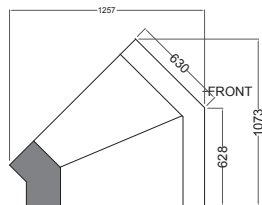

**CITRINE EC90 / 90° EXTERNAL CORNER**

Length mm	CITRINE 830	CITRINE 900
	90°	90°

**CITRINE EC90 / 90° BEVELLED EXT. CORNER**

Length mm	CITRINE 830	CITRINE 900
	90°	90°

**CITRINE EC90 / 90° CURVED EXT. CORNER**

Length mm	CITRINE 830	CITRINE 900
	90°	90°

**CITRINE EC90 / 90° INTERNAL CORNER**

Length mm	CITRINE 830	CITRINE 900
	90°	90°

**CITRINE EC90 / 90° BEVELLED INT. CORNER**

Length mm	CITRINE 830	CITRINE 900
	90°	90°

**CITRINE EC90 / 90° CURVED INT. CORNER**

Length mm	CITRINE 830	CITRINE 900
	90°	90°

**CITRINE EC45 / 45° BEVELLED EXT. CORNER**

Length mm	CITRINE 830	CITRINE 900
	45°	45°

**CITRINE EC45 / 45° CURVED EXT. CORNER**

Length mm	CITRINE 830	CITRINE 900
	45°	45°

**CITRINE IC45 / 45° BEVELLED INT. CORNER**

Length mm	CITRINE 830	CITRINE 900
	45°	45°

**CITRINE IC45 / 45° CURVED INT. CORNER**

Length mm	CITRINE 830	CITRINE 900
	45°	45°