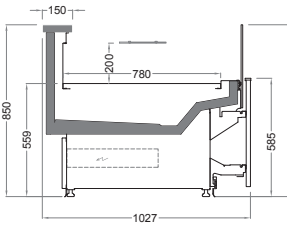

## CITRINE SQ FASCIA PANEL & FOOT TYPES

TP: FLAT FRONT FASCIA PANEL

B: FOOT ASSEMBLY (CLOSED BOTTOM)

YP: HALF LOWER FRONT FASCIA PANEL

BA: FOOT ASSEMBLY (OPEN BOTTOM)

D: SQUARE GLASS / LOWER HINGED

AA: FLAT GLASS / TOP HINGED

CITRINE SQ 710

CITRINE 710 / 1200 / 1027 / 585 - SQ-D-DL CITRINE 710 / 850 / 1027 / 585 - SQ-D-SS CITRINE 710 / 1200 / 1027 / 540-SQ-AA-DL CITRINE 710 / 1200 / 1027 / 540-SQ-AA-SS

Length mm | 1250 | 1875 | 2500 | 3750 Length mm | 1250 | 1875 | 2500 | 3750 Length mm | 1250 | 1875 | 2500 | 3750 Length mm | 1250 | 1875 | 2500 | 3750

CITRINE SQ 780

CITRINE 780 / 1200 / 1027 / 585 - SQ-D-DL CITRINE 780 / 850 / 1027 / 585 - SQ-D-SS CITRINE 780 / 1200 / 1027 / 540-SQ-AA-DL CITRINE 780 / 1200 / 1027 / 540-SQ-AA-SS

Length mm | 1250 | 1875 | 2500 | 3750 Length mm | 1250 | 1875 | 2500 | 3750 Length mm | 1250 | 1875 | 2500 | 3750 Length mm | 1250 | 1875 | 2500 | 3750