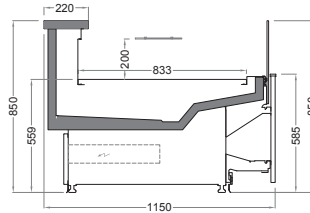

CITRINE SQ 710

CITRINE 710 / 1200 / 1027 / 585 - SQ-D-DL CITRINE 710 / 850 / 1027 / 585 - SQ-D-SS CITRINE 710 / 1200 / 1027 / 540-SQ-AA-DL CITRINE 710 / 1200 / 1027 / 540-SQ-AA-SS

Length mm | 1250 | 1875 | 2500 | 3750 Length mm | 1250 | 1875 | 2500 | 3750 Length mm | 1250 | 1875 | 2500 | 3750 Length mm | 1250 | 1875 | 2500 | 3750

CITRINE SQ 780

CITRINE 780 / 1200 / 1027 / 585 - SQ-D-DL CITRINE 780 / 850 / 1027 / 585 - SQ-D-SS CITRINE 780 / 1200 / 1027 / 540-SQ-AA-DL CITRINE 780 / 1200 / 1027 / 540-SQ-AA-SS

Length mm | 1250 | 1875 | 2500 | 3750 Length mm | 1250 | 1875 | 2500 | 3750 Length mm | 1250 | 1875 | 2500 | 3750 Length mm | 1250 | 1875 | 2500 | 3750

CITRINE SQ 830

CITRINE 830 / 1200 / 1027 / 585 - SQ-D-DL CITRINE 830 / 850 / 1027 / 585 - SQ-D-SS CITRINE 830 / 1200 / 1027 / 540-SQ-AA-DL CITRINE 830 / 1200 / 1027 / 540-SQ-AA-SS

Length mm | 1250 | 1875 | 2500 | 3750 Length mm | 1250 | 1875 | 2500 | 3750 Length mm | 1250 | 1875 | 2500 | 3750 Length mm | 1250 | 1875 | 2500 | 3750

CITRINE SQ 900

CITRINE 900 / 1200 / 1027 / 585 - SQ-D-DL CITRINE 900 / 850 / 1027 / 585 - SQ-D-SS CITRINE 900 / 1200 / 1027 / 540-SQ-AA-DL CITRINE 900 / 1200 / 1027 / 540-SQ-AA-SS

Length mm | 1250 | 1875 | 2500 | 3750 Length mm | 1250 | 1875 | 2500 | 3750 Length mm | 1250 | 1875 | 2500 | 3750 Length mm | 1250 | 1875 | 2500 | 3750