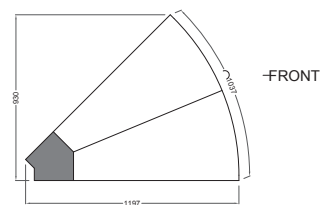

**CITRINE EC90 / 90° EXTERNAL CORNER**

Length mm	CITRINE 830	CITRINE 900
	90°	90°

**CITRINE EC90 / 90° BEVELLED EXT. CORNER**

Length mm	CITRINE 830	CITRINE 900
	90°	90°

**CITRINE EC90 / 90° CURVED EXT. CORNER**

Length mm	CITRINE 830	CITRINE 900
	90°	90°

**CITRINE EC90 / 90° INTERNAL CORNER**

Length mm	CITRINE 830	CITRINE 900
	90°	90°

**CITRINE EC90 / 90° BEVELLED INT. CORNER**

Length mm	CITRINE 830	CITRINE 900
	90°	90°

**CITRINE EC90 / 90° CURVED INT. CORNER**

Length mm	CITRINE 830	CITRINE 900
	90°	90°

**CITRINE EC45 / 45° BEVELLED EXT. CORNER**

Length mm	CITRINE 830	CITRINE 900
	45°	45°

**CITRINE EC45 / 45° CURVED EXT. CORNER**

Length mm	CITRINE 830	CITRINE 900
	45°	45°

**CITRINE IC45 / 45° BEVELLED INT. CORNER**

Length mm	CITRINE 830	CITRINE 900
	45°	45°

**CITRINE IC45 / 45° CURVED INT. CORNER**

Length mm	CITRINE 830	CITRINE 900
	45°	45°