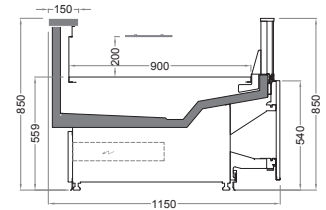

CITRINE SQ 710

CITRINE 710 / 1200 / 1027 / 585 - SQ-D-DL CITRINE 710 / 850 / 1027 / 585 - SQ-D-SS CITRINE 710 / 1200 / 1027 / 540-SQ-AA-DL CITRINE 710 / 1200 / 1027 / 540-SQ-AA-SS

Length mm | 1250 | 1875 | 2500 | 3750 Length mm | 1250 | 1875 | 2500 | 3750 Length mm | 1250 | 1875 | 2500 | 3750 Length mm | 1250 | 1875 | 2500 | 3750

CITRINE SQ 780

CITRINE 780 / 1200 / 1027 / 585 - SQ-D-DL CITRINE 780 / 850 / 1027 / 585 - SQ-D-SS CITRINE 780 / 1200 / 1027 / 540-SQ-AA-DL CITRINE 780 / 1200 / 1027 / 540-SQ-AA-SS

Length mm | 1250 | 1875 | 2500 | 3750 Length mm | 1250 | 1875 | 2500 | 3750 Length mm | 1250 | 1875 | 2500 | 3750 Length mm | 1250 | 1875 | 2500 | 3750

CITRINE SQ 830

CITRINE 830 / 1200 / 1027 / 585 - SQ-D-DL CITRINE 830 / 850 / 1027 / 585 - SQ-D-SS CITRINE 830 / 1200 / 1027 / 540-SQ-AA-DL CITRINE 830 / 1200 / 1027 / 540-SQ-AA-SS

Length mm | 1250 | 1875 | 2500 | 3750 Length mm | 1250 | 1875 | 2500 | 3750 Length mm | 1250 | 1875 | 2500 | 3750 Length mm | 1250 | 1875 | 2500 | 3750

CITRINE SQ 900

CITRINE 900 / 1200 / 1027 / 585 - SQ-D-DL CITRINE 900 / 850 / 1027 / 585 - SQ-D-SS CITRINE 900 / 1200 / 1027 / 540-SQ-AA-DL CITRINE 900 / 1200 / 1027 / 540-SQ-AA-SS

Length mm | 1250 | 1875 | 2500 | 3750 Length mm | 1250 | 1875 | 2500 | 3750 Length mm | 1250 | 1875 | 2500 | 3750 Length mm | 1250 | 1875 | 2500 | 3750