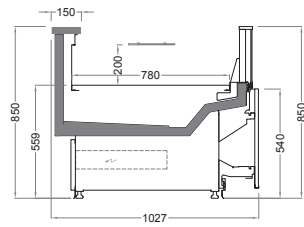

## CITRINE SQ FASCIA PANEL & FOOT TYPES

TP: FLAT FRONT FASCIA PANEL

B: FOOT ASSEMBLY (CLOSED BOTTOM)

YP: HALF LOWER FRONT FASCIA PANEL

BA: FOOT ASSEMBLY (OPEN BOTTOM)

D: SQUARE GLASS / LOWER HINGED

AA: FLAT GLASS / TOP HINGED

CITRINE SQ 710

CITRINE 710 / 1200 / 1027 / 585 - SQ-D-DL CITRINE 710 / 850 / 1027 / 585 - SQ-D-SS CITRINE 710 / 1200 / 1027 / 540-SQ-AA-DL CITRINE 710 / 1200 / 1027 / 540-SQ-AA-SS

Length mm | 1250 | 1875 | 2500 | 3750 Length mm | 1250 | 1875 | 2500 | 3750 Length mm | 1250 | 1875 | 2500 | 3750 Length mm | 1250 | 1875 | 2500 | 3750

CITRINE SQ 780

CITRINE 780 / 1200 / 1027 / 585 - SQ-D-DL CITRINE 780 / 850 / 1027 / 585 - SQ-D-SS CITRINE 780 / 1200 / 1027 / 540-SQ-AA-DL CITRINE 780 / 1200 / 1027 / 540-SQ-AA-SS

Length mm | 1250 | 1875 | 2500 | 3750 Length mm | 1250 | 1875 | 2500 | 3750 Length mm | 1250 | 1875 | 2500 | 3750 Length mm | 1250 | 1875 | 2500 | 3750

CITRINE SQ 830

CITRINE 830 / 1200 / 1027 / 585 - SQ-D-DL CITRINE 830 / 850 / 1027 / 585 - SQ-D-SS CITRINE 830 / 1200 / 1027 / 540-SQ-AA-DL CITRINE 830 / 1200 / 1027 / 540-SQ-AA-SS

Length mm | 1250 | 1875 | 2500 | 3750 Length mm | 1250 | 1875 | 2500 | 3750 Length mm | 1250 | 1875 | 2500 | 3750 Length mm | 1250 | 1875 | 2500 | 3750