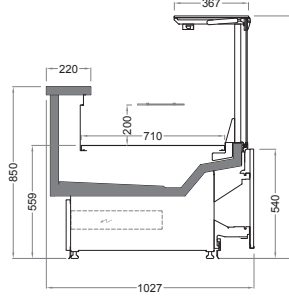

## CITRINE SQ FASCIA PANEL & FOOT TYPES

TP: FLAT FRONT FASCIA PANEL

B: FOOT ASSEMBLY (CLOSED BOTTOM)

YP: HALF LOWER FRONT FASCIA PANEL

BA: FOOT ASSEMBLY (OPEN BOTTOM)

D: SQUARE GLASS / LOWER HINGED

AA: FLAT GLASS / TOP HINGED

CITRINE SQ 710

CITRINE 710 / 1200 / 1027 / 585 - SQ-D-DL CITRINE 710 / 850 / 1027 / 585 - SQ-D-SS CITRINE 710 / 1200 / 1027 / 540-SQ-AA-DL CITRINE 710 / 1200 / 1027 / 540-SQ-AA-SS

Length mm | 1250 | 1875 | 2500 | 3750 Length mm | 1250 | 1875 | 2500 | 3750 Length mm | 1250 | 1875 | 2500 | 3750 Length mm | 1250 | 1875 | 2500 | 3750

CITRINE SQ 780

CITRINE 780 / 1200 / 1027 / 585 - SQ-D-DL CITRINE 780 / 850 / 1027 / 585 - SQ-D-SS CITRINE 780 / 1200 / 1027 / 540-SQ-AA-DL CITRINE 780 / 1200 / 1027 / 540-SQ-AA-SS

Length mm | 1250 | 1875 | 2500 | 3750 Length mm | 1250 | 1875 | 2500 | 3750 Length mm | 1250 | 1875 | 2500 | 3750 Length mm | 1250 | 1875 | 2500 | 3750