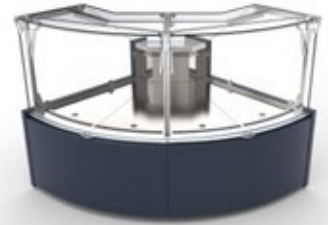

CITRINE SQ 900

CITRINE 900 / 1200 / 1027 / 585 - SQ-D-DL CITRINE 900 / 850 / 1027 / 585 - SQ-D-SS CITRINE 900 / 1200 / 1027 / 540-SQ-AA-DL CITRINE 900 / 1200 / 1027 / 540-SQ-AA-SS

Length mm | 1250 | 1875 | 2500 | 3750 Length mm | 1250 | 1875 | 2500 | 3750 Length mm | 1250 | 1875 | 2500 | 3750 Length mm | 1250 | 1875 | 2500 | 3750

# TECHNICAL DATA

CITRINE SQ EC90  
90° EXTERNAL CORNER

CITRINE SQ EC90  
90° BEVELLED EXTERNAL CORNER

CITRINE SQ EC90  
90° CURVED EXTERNAL CORNER

CITRINE SQ IC90  
90° INTERNAL CORNER

CITRINE SQ IC90  
90° BEVELLED INTERNAL CORNER