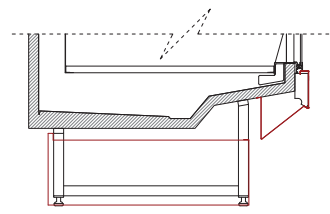

## CITRINE SQ FASCIA PANEL & FOOT TYPES

TP: FLAT FRONT FASCIA PANEL

B: FOOT ASSEMBLY (CLOSED BOTTOM)

YP: HALF LOWER FRONT FASCIA PANEL

BA: FOOT ASSEMBLY (OPEN BOTTOM)

D: SQUARE GLASS / LOWER HINGED

AA: FLAT GLASS / TOP HINGED

CITRINE SQ 710

CITRINE 710 / 1200 / 1027 / 585 - SQ-D-DL CITRINE 710 / 850 / 1027 / 585 - SQ-D-SS CITRINE 710 / 1200 / 1027 / 540-SQ-AA-DL CITRINE 710 / 1200 / 1027 / 540-SQ-AA-SS

Length mm | 1250 | 1875 | 2500 | 3750 Length mm | 1250 | 1875 | 2500 | 3750 Length mm | 1250 | 1875 | 2500 | 3750 Length mm | 1250 | 1875 | 2500 | 3750

CITRINE SQ 780

CITRINE 780 / 1200 / 1027 / 585 - SQ-D-DL CITRINE 780 / 850 / 1027 / 585 - SQ-D-SS CITRINE 780 / 1200 / 1027 / 540-SQ-AA-DL CITRINE 780 / 1200 / 1027 / 540-SQ-AA-SS

Length mm | 1250 | 1875 | 2500 | 3750 Length mm | 1250 | 1875 | 2500 | 3750 Length mm | 1250 | 1875 | 2500 | 3750 Length mm | 1250 | 1875 | 2500 | 3750