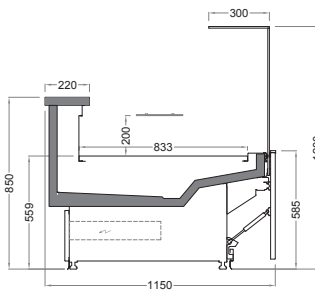

CITRINE SQ 710

CITRINE 710 / 1200 / 1027 / 585 - SQ-D-DL CITRINE 710 / 850 / 1027 / 585 - SQ-D-SS CITRINE 710 / 1200 / 1027 / 540-SQ-AA-DL CITRINE 710 / 1200 / 1027 / 540-SQ-AA-SS

Length mm | 1250 | 1875 | 2500 | 3750 Length mm | 1250 | 1875 | 2500 | 3750 Length mm | 1250 | 1875 | 2500 | 3750 Length mm | 1250 | 1875 | 2500 | 3750

CITRINE SQ 780

CITRINE 780 / 1200 / 1027 / 585 - SQ-D-DL CITRINE 780 / 850 / 1027 / 585 - SQ-D-SS CITRINE 780 / 1200 / 1027 / 540-SQ-AA-DL CITRINE 780 / 1200 / 1027 / 540-SQ-AA-SS

Length mm | 1250 | 1875 | 2500 | 3750 Length mm | 1250 | 1875 | 2500 | 3750 Length mm | 1250 | 1875 | 2500 | 3750 Length mm | 1250 | 1875 | 2500 | 3750

CITRINE SQ 830

CITRINE 830 / 1200 / 1027 / 585 - SQ-D-DL CITRINE 830 / 850 / 1027 / 585 - SQ-D-SS CITRINE 830 / 1200 / 1027 / 540-SQ-AA-DL CITRINE 830 / 1200 / 1027 / 540-SQ-AA-SS

Length mm | 1250 | 1875 | 2500 | 3750 Length mm | 1250 | 1875 | 2500 | 3750 Length mm | 1250 | 1875 | 2500 | 3750 Length mm | 1250 | 1875 | 2500 | 3750