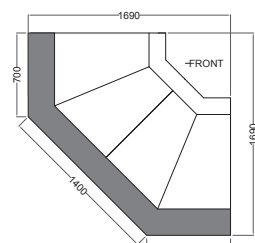

**CITRINE EC90 / 90° EXTERNAL CORNER**

Length mm	CITRINE 830	CITRINE 900
	90°	90°

**CITRINE EC90 / 90° BEVELLED EXT. CORNER**

Length mm	CITRINE 830	CITRINE 900
	90°	90°

**CITRINE EC90 / 90° CURVED EXT. CORNER**

Length mm	CITRINE 830	CITRINE 900
	90°	90°

**CITRINE EC90 / 90° INTERNAL CORNER**

Length mm	CITRINE 830	CITRINE 900
	90°	90°

**CITRINE EC90 / 90° BEVELLED INT. CORNER**

Length mm	CITRINE 830	CITRINE 900
	90°	90°

**CITRINE EC90 / 90° CURVED INT. CORNER**

Length mm	CITRINE 830	CITRINE 900
	90°	90°

**CITRINE EC45 / 45° BEVELLED EXT. CORNER**

Length mm	CITRINE 830	CITRINE 900
	45°	45°

**CITRINE EC45 / 45° CURVED EXT. CORNER**

Length mm	CITRINE 830	CITRINE 900
	45°	45°

**CITRINE IC45 / 45° BEVELLED INT. CORNER**

Length mm	CITRINE 830	CITRINE 900
	45°	45°

**CITRINE IC45 / 45° CURVED INT. CORNER**

Length mm	CITRINE 830	CITRINE 900
	45°	45°