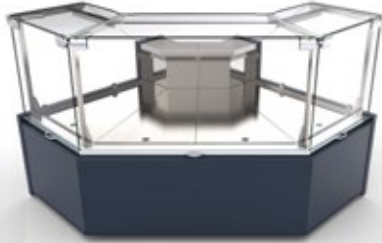

CITRINE SQ 900

CITRINE 900 / 1200 / 1027 / 585 - SQ-D-DL CITRINE 900 / 850 / 1027 / 585 - SQ-D-SS CITRINE 900 / 1200 / 1027 / 540-SQ-AA-DL CITRINE 900 / 1200 / 1027 / 540-SQ-AA-SS

Length mm | 1250 | 1875 | 2500 | 3750 Length mm | 1250 | 1875 | 2500 | 3750 Length mm | 1250 | 1875 | 2500 | 3750 Length mm | 1250 | 1875 | 2500 | 3750

# TECHNICAL DATA

CITRINE SQ EC90  
90° EXTERNAL CORNER

CITRINE SQ EC90  
90° BEVELLED EXTERNAL CORNER

CITRINE SQ EC90  
90° CURVED EXTERNAL CORNER

CITRINE SQ IC90  
90° INTERNAL CORNER

CITRINE SQ IC90  
90° BEVELLED INTERNAL CORNER