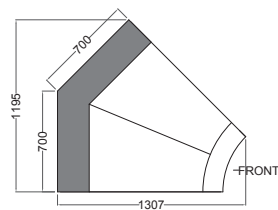

**CITRINE EC90 / 90° EXTERNAL CORNER**

Length mm	CITRINE 830	CITRINE 900
	90°	90°

**CITRINE EC90 / 90° BEVELLED EXT. CORNER**

Length mm	CITRINE 830	CITRINE 900
	90°	90°

**CITRINE EC90 / 90° CURVED EXT. CORNER**

Length mm	CITRINE 830	CITRINE 900
	90°	90°

**CITRINE EC90 / 90° INTERNAL CORNER**

Length mm	CITRINE 830	CITRINE 900
	90°	90°

**CITRINE EC90 / 90° BEVELLED INT. CORNER**

Length mm	CITRINE 830	CITRINE 900
	90°	90°

**CITRINE EC90 / 90° CURVED INT. CORNER**

Length mm	CITRINE 830	CITRINE 900
	90°	90°

**CITRINE EC45 / 45° BEVELLED EXT. CORNER**

Length mm	CITRINE 830	CITRINE 900
	45°	45°

**CITRINE EC45 / 45° CURVED EXT. CORNER**

Length mm	CITRINE 830	CITRINE 900
	45°	45°

**CITRINE IC45 / 45° BEVELLED INT. CORNER**

Length mm	CITRINE 830	CITRINE 900
	45°	45°

**CITRINE IC45 / 45° CURVED INT. CORNER**

Length mm	CITRINE 830	CITRINE 900
	45°	45°