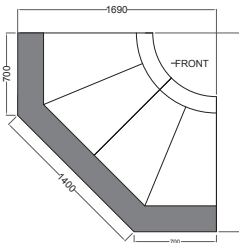

CITRINE SQ IC90  
90° CURVED INTERNAL CORNER

CITRINE SQ EC45  
45° BEVELLED EXTERNAL CORNER

CITRINE SQ EC45  
45° CURVED EXTERNAL CORNER

CITRINE SQ IC45  
45° BEVELLED INTERNAL CORNER

CITRINE SQ IC45  
45° CURVED INTERNAL CORNER

**CITRINE EC90 / 90° EXTERNAL CORNER**

Length mm	CITRINE 830	CITRINE 900
	90°	90°

**CITRINE EC90 / 90° BEVELLED EXT. CORNER**

Length mm	CITRINE 830	CITRINE 900
	90°	90°

**CITRINE EC90 / 90° CURVED EXT. CORNER**

Length mm	CITRINE 830	CITRINE 900
	90°	90°

**CITRINE EC90 / 90° INTERNAL CORNER**

Length mm	CITRINE 830	CITRINE 900
	90°	90°

**CITRINE EC90 / 90° BEVELLED INT. CORNER**

Length mm	CITRINE 830	CITRINE 900
	90°	90°

**CITRINE EC90 / 90° CURVED INT. CORNER**

Length mm	CITRINE 830	CITRINE 900
	90°	90°

**CITRINE EC45 / 45° BEVELLED EXT. CORNER**

Length mm	CITRINE 830	CITRINE 900
	45°	45°

**CITRINE EC45 / 45° CURVED EXT. CORNER**