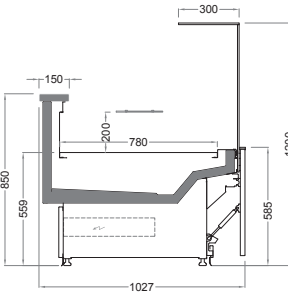

## CITRINE SQ FASCIA PANEL & FOOT TYPES

TP: FLAT FRONT FASCIA PANEL

B: FOOT ASSEMBLY (CLOSED BOTTOM)

YP: HALF LOWER FRONT FASCIA PANEL

BA: FOOT ASSEMBLY (OPEN BOTTOM)

D: SQUARE GLASS / LOWER HINGED

AA: FLAT GLASS / TOP HINGED

CITRINE SQ 710

CITRINE 710 / 1200 / 1027 / 585 - SQ-D-DL CITRINE 710 / 850 / 1027 / 585 - SQ-D-SS CITRINE 710 / 1200 / 1027 / 540-SQ-AA-DL CITRINE 710 / 1200 / 1027 / 540-SQ-AA-SS

Length mm | 1250 | 1875 | 2500 | 3750 Length mm | 1250 | 1875 | 2500 | 3750 Length mm | 1250 | 1875 | 2500 | 3750 Length mm | 1250 | 1875 | 2500 | 3750

CITRINE SQ 780

CITRINE 780 / 1200 / 1027 / 585 - SQ-D-DL CITRINE 780 / 850 / 1027 / 585 - SQ-D-SS CITRINE 780 / 1200 / 1027 / 540-SQ-AA-DL CITRINE 780 / 1200 / 1027 / 540-SQ-AA-SS

Length mm | 1250 | 1875 | 2500 | 3750 Length mm | 1250 | 1875 | 2500 | 3750 Length mm | 1250 | 1875 | 2500 | 3750 Length mm | 1250 | 1875 | 2500 | 3750

CITRINE SQ 830

CITRINE 830 / 1200 / 1027 / 585 - SQ-D-DL CITRINE 830 / 850 / 1027 / 585 - SQ-D-SS CITRINE 830 / 1200 / 1027 / 540-SQ-AA-DL CITRINE 830 / 1200 / 1027 / 540-SQ-AA-SS

Length mm | 1250 | 1875 | 2500 | 3750 Length mm | 1250 | 1875 | 2500 | 3750 Length mm | 1250 | 1875 | 2500 | 3750 Length mm | 1250 | 1875 | 2500 | 3750