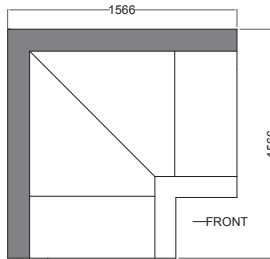

CITRINE SQ IC90  
90° CURVED INTERNAL CORNER

CITRINE SQ EC45  
45° BEVELLED EXTERNAL CORNER

CITRINE SQ EC45  
45° CURVED EXTERNAL CORNER

CITRINE SQ IC45  
45° BEVELLED INTERNAL CORNER

CITRINE SQ IC45  
45° CURVED INTERNAL CORNER

**CITRINE EC90 / 90° EXTERNAL CORNER**

Length mm	CITRINE 830	CITRINE 900
	90°	90°

**CITRINE EC90 / 90° BEVELLED EXT. CORNER**

Length mm	CITRINE 830	CITRINE 900
	90°	90°

**CITRINE EC90 / 90° CURVED EXT. CORNER**

Length mm	CITRINE 830	CITRINE 900
	90°	90°

**CITRINE EC90 / 90° INTERNAL CORNER**

Length mm	CITRINE 830	CITRINE 900
	90°	90°

**CITRINE EC90 / 90° BEVELLED INT. CORNER**

Length mm	CITRINE 830	CITRINE 900
	90°	90°

**CITRINE EC90 / 90° CURVED INT. CORNER**

Length mm	CITRINE 830	CITRINE 900
	90°	90°

**CITRINE EC45 / 45° BEVELLED EXT. CORNER**

Length mm	CITRINE 830	CITRINE 900
	45°	45°

**CITRINE EC45 / 45° CURVED EXT. CORNER**