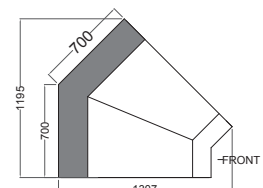

**CITRINE EC90 / 90° EXTERNAL CORNER**

Length mm	CITRINE 830	CITRINE 900
	90°	90°

**CITRINE EC90 / 90° BEVELLED EXT. CORNER**

Length mm	CITRINE 830	CITRINE 900
	90°	90°

**CITRINE EC90 / 90° CURVED EXT. CORNER**

Length mm	CITRINE 830	CITRINE 900
	90°	90°

**CITRINE EC90 / 90° INTERNAL CORNER**

Length mm	CITRINE 830	CITRINE 900
	90°	90°

**CITRINE EC90 / 90° BEVELLED INT. CORNER**

Length mm	CITRINE 830	CITRINE 900
	90°	90°

**CITRINE EC90 / 90° CURVED INT. CORNER**

Length mm	CITRINE 830	CITRINE 900
	90°	90°

**CITRINE EC45 / 45° BEVELLED EXT. CORNER**

Length mm	CITRINE 830	CITRINE 900
	45°	45°

**CITRINE EC45 / 45° CURVED EXT. CORNER**

Length mm	CITRINE 830	CITRINE 900
	45°	45°

**CITRINE IC45 / 45° BEVELLED INT. CORNER**

Length mm	CITRINE 830	CITRINE 900
	45°	45°

**CITRINE IC45 / 45° CURVED INT. CORNER**

Length mm	CITRINE 830	CITRINE 900
	45°	45°