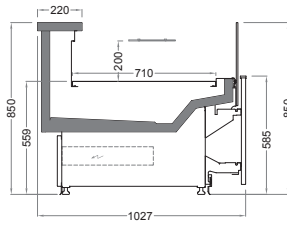

## CITRINE SQ FASCIA PANEL & FOOT TYPES

TP: FLAT FRONT FASCIA PANEL

B: FOOT ASSEMBLY (CLOSED BOTTOM)

YP: HALF LOWER FRONT FASCIA PANEL

BA: FOOT ASSEMBLY (OPEN BOTTOM)

D: SQUARE GLASS / LOWER HINGED

AA: FLAT GLASS / TOP HINGED

CITRINE SQ 710

CITRINE 710 / 1200 / 1027 / 585 - SQ-D-DL CITRINE 710 / 850 / 1027 / 585 - SQ-D-SS CITRINE 710 / 1200 / 1027 / 540-SQ-AA-DL CITRINE 710 / 1200 / 1027 / 540-SQ-AA-SS

Length mm | 1250 | 1875 | 2500 | 3750 Length mm | 1250 | 1875 | 2500 | 3750 Length mm | 1250 | 1875 | 2500 | 3750 Length mm | 1250 | 1875 | 2500 | 3750

CITRINE SQ 780

CITRINE 780 / 1200 / 1027 / 585 - SQ-D-DL CITRINE 780 / 850 / 1027 / 585 - SQ-D-SS CITRINE 780 / 1200 / 1027 / 540-SQ-AA-DL CITRINE 780 / 1200 / 1027 / 540-SQ-AA-SS

Length mm | 1250 | 1875 | 2500 | 3750 Length mm | 1250 | 1875 | 2500 | 3750 Length mm | 1250 | 1875 | 2500 | 3750 Length mm | 1250 | 1875 | 2500 | 3750

CITRINE SQ 830

CITRINE 830 / 1200 / 1027 / 585 - SQ-D-DL CITRINE 830 / 850 / 1027 / 585 - SQ-D-SS CITRINE 830 / 1200 / 1027 / 540-SQ-AA-DL CITRINE 830 / 1200 / 1027 / 540-SQ-AA-SS

Length mm | 1250 | 1875 | 2500 | 3750 Length mm | 1250 | 1875 | 2500 | 3750 Length mm | 1250 | 1875 | 2500 | 3750 Length mm | 1250 | 1875 | 2500 | 3750