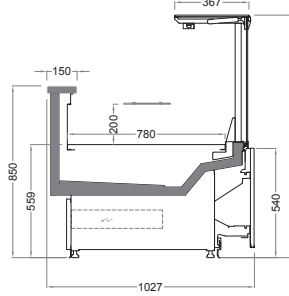

## CITRINE SQ FASCIA PANEL & FOOT TYPES

TP: FLAT FRONT FASCIA PANEL

B: FOOT ASSEMBLY (CLOSED BOTTOM)

YP: HALF LOWER FRONT FASCIA PANEL

BA: FOOT ASSEMBLY (OPEN BOTTOM)

D: SQUARE GLASS / LOWER HINGED

AA: FLAT GLASS / TOP HINGED

CITRINE SQ 710

CITRINE 710 / 1200 / 1027 / 585 - SQ-D-DL CITRINE 710 / 850 / 1027 / 585 - SQ-D-SS CITRINE 710 / 1200 / 1027 / 540-SQ-AA-DL CITRINE 710 / 1200 / 1027 / 540-SQ-AA-SS

Length mm | 1250 | 1875 | 2500 | 3750 Length mm | 1250 | 1875 | 2500 | 3750 Length mm | 1250 | 1875 | 2500 | 3750 Length mm | 1250 | 1875 | 2500 | 3750

CITRINE SQ 780

CITRINE 780 / 1200 / 1027 / 585 - SQ-D-DL CITRINE 780 / 850 / 1027 / 585 - SQ-D-SS CITRINE 780 / 1200 / 1027 / 540-SQ-AA-DL CITRINE 780 / 1200 / 1027 / 540-SQ-AA-SS

Length mm | 1250 | 1875 | 2500 | 3750 Length mm | 1250 | 1875 | 2500 | 3750 Length mm | 1250 | 1875 | 2500 | 3750 Length mm | 1250 | 1875 | 2500 | 3750

CITRINE SQ 830

CITRINE 830 / 1200 / 1027 / 585 - SQ-D-DL CITRINE 830 / 850 / 1027 / 585 - SQ-D-SS CITRINE 830 / 1200 / 1027 / 540-SQ-AA-DL CITRINE 830 / 1200 / 1027 / 540-SQ-AA-SS

Length mm | 1250 | 1875 | 2500 | 3750 Length mm | 1250 | 1875 | 2500 | 3750 Length mm | 1250 | 1875 | 2500 | 3750 Length mm | 1250 | 1875 | 2500 | 3750