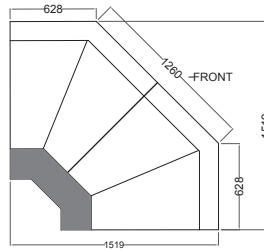

# TECHNICAL DATA

CITRINE SQ EC90  
90° EXTERNAL CORNER

CITRINE SQ EC90  
90° BEVELLED EXTERNAL CORNER

CITRINE SQ EC90  
90° CURVED EXTERNAL CORNER

CITRINE SQ IC90  
90° INTERNAL CORNER

CITRINE SQ IC90  
90° BEVELLED INTERNAL CORNER

CITRINE SQ IC90  
90° CURVED INTERNAL CORNER

CITRINE SQ EC45  
45° BEVELLED EXTERNAL CORNER

CITRINE SQ EC45  
45° CURVED EXTERNAL CORNER

CITRINE SQ IC45  
45° BEVELLED INTERNAL CORNER

CITRINE SQ IC45  
45° CURVED INTERNAL CORNER

**CITRINE EC90 / 90° EXTERNAL CORNER**

Length mm	CITRINE 830	CITRINE 900
	90°	90°

**CITRINE EC90 / 90° BEVELLED EXT. CORNER**

Length mm	CITRINE 830	CITRINE 900
	90°	90°

**CITRINE EC90 / 90° CURVED EXT. CORNER**

Length mm	CITRINE 830	CITRINE 900
	90°	90°

**CITRINE EC90 / 90° INTERNAL CORNER**

Length mm	CITRINE 830	CITRINE 900
	90°	90°

**CITRINE EC90 / 90° BEVELLED INT. CORNER**

Length mm	CITRINE 830	CITRINE 900
	90°	90°