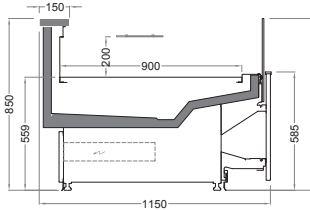

CITRINE SQ 710

CITRINE 710 / 1200 / 1027 / 585 - SQ-D-DL CITRINE 710 / 850 / 1027 / 585 - SQ-D-SS CITRINE 710 / 1200 / 1027 / 540-SQ-AA-DL CITRINE 710 / 1200 / 1027 / 540-SQ-AA-SS

Length mm | 1250 | 1875 | 2500 | 3750 Length mm | 1250 | 1875 | 2500 | 3750 Length mm | 1250 | 1875 | 2500 | 3750 Length mm | 1250 | 1875 | 2500 | 3750

CITRINE SQ 780

CITRINE 780 / 1200 / 1027 / 585 - SQ-D-DL CITRINE 780 / 850 / 1027 / 585 - SQ-D-SS CITRINE 780 / 1200 / 1027 / 540-SQ-AA-DL CITRINE 780 / 1200 / 1027 / 540-SQ-AA-SS

Length mm | 1250 | 1875 | 2500 | 3750 Length mm | 1250 | 1875 | 2500 | 3750 Length mm | 1250 | 1875 | 2500 | 3750 Length mm | 1250 | 1875 | 2500 | 3750

CITRINE SQ 830

CITRINE 830 / 1200 / 1027 / 585 - SQ-D-DL CITRINE 830 / 850 / 1027 / 585 - SQ-D-SS CITRINE 830 / 1200 / 1027 / 540-SQ-AA-DL CITRINE 830 / 1200 / 1027 / 540-SQ-AA-SS

Length mm | 1250 | 1875 | 2500 | 3750 Length mm | 1250 | 1875 | 2500 | 3750 Length mm | 1250 | 1875 | 2500 | 3750 Length mm | 1250 | 1875 | 2500 | 3750

CITRINE SQ 900

CITRINE 900 / 1200 / 1027 / 585 - SQ-D-DL CITRINE 900 / 850 / 1027 / 585 - SQ-D-SS CITRINE 900 / 1200 / 1027 / 540-SQ-AA-DL CITRINE 900 / 1200 / 1027 / 540-SQ-AA-SS

Length mm | 1250 | 1875 | 2500 | 3750 Length mm | 1250 | 1875 | 2500 | 3750 Length mm | 1250 | 1875 | 2500 | 3750 Length mm | 1250 | 1875 | 2500 | 3750