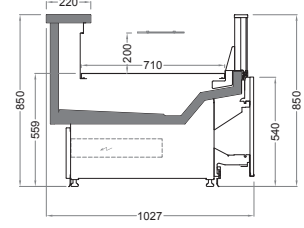

## CITRINE SQ FASCIA PANEL & FOOT TYPES

TP: FLAT FRONT FASCIA PANEL

B: FOOT ASSEMBLY (CLOSED BOTTOM)

YP: HALF LOWER FRONT FASCIA PANEL

BA: FOOT ASSEMBLY (OPEN BOTTOM)

D: SQUARE GLASS / LOWER HINGED

AA: FLAT GLASS / TOP HINGED

CITRINE SQ 710

CITRINE 710 / 1200 / 1027 / 585 - SQ-D-DL CITRINE 710 / 850 / 1027 / 585 - SQ-D-SS CITRINE 710 / 1200 / 1027 / 540-SQ-AA-DL CITRINE 710 / 1200 / 1027 / 540-SQ-AA-SS

Length mm | 1250 | 1875 | 2500 | 3750 Length mm | 1250 | 1875 | 2500 | 3750 Length mm | 1250 | 1875 | 2500 | 3750 Length mm | 1250 | 1875 | 2500 | 3750

CITRINE SQ 780

CITRINE 780 / 1200 / 1027 / 585 - SQ-D-DL CITRINE 780 / 850 / 1027 / 585 - SQ-D-SS CITRINE 780 / 1200 / 1027 / 540-SQ-AA-DL CITRINE 780 / 1200 / 1027 / 540-SQ-AA-SS

Length mm | 1250 | 1875 | 2500 | 3750 Length mm | 1250 | 1875 | 2500 | 3750 Length mm | 1250 | 1875 | 2500 | 3750 Length mm | 1250 | 1875 | 2500 | 3750

CITRINE SQ 830

CITRINE 830 / 1200 / 1027 / 585 - SQ-D-DL CITRINE 830 / 850 / 1027 / 585 - SQ-D-SS CITRINE 830 / 1200 / 1027 / 540-SQ-AA-DL CITRINE 830 / 1200 / 1027 / 540-SQ-AA-SS

Length mm | 1250 | 1875 | 2500 | 3750 Length mm | 1250 | 1875 | 2500 | 3750 Length mm | 1250 | 1875 | 2500 | 3750 Length mm | 1250 | 1875 | 2500 | 3750