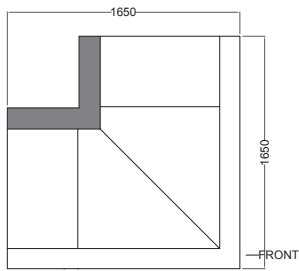

# TECHNICAL DATA

CITRINE SQ EC90  
90° EXTERNAL CORNER

CITRINE SQ EC90  
90° BEVELLED EXTERNAL CORNER

CITRINE SQ EC90  
90° CURVED EXTERNAL CORNER

CITRINE SQ IC90  
90° INTERNAL CORNER

CITRINE SQ IC90  
90° BEVELLED INTERNAL CORNER

CITRINE SQ IC90  
90° CURVED INTERNAL CORNER

CITRINE SQ EC45  
45° BEVELLED EXTERNAL CORNER

CITRINE SQ EC45  
45° CURVED EXTERNAL CORNER

CITRINE SQ IC45  
45° BEVELLED INTERNAL CORNER

CITRINE SQ IC45  
45° CURVED INTERNAL CORNER

**CITRINE EC90 / 90° EXTERNAL CORNER**

Length mm	CITRINE 830	CITRINE 900
	90°	90°

**CITRINE EC90 / 90° BEVELLED EXT. CORNER**

Length mm	CITRINE 830	CITRINE 900
	90°	90°

**CITRINE EC90 / 90° CURVED EXT. CORNER**

Length mm	CITRINE 830	CITRINE 900
	90°	90°

**CITRINE EC90 / 90° INTERNAL CORNER**

Length mm	CITRINE 830	CITRINE 900
	90°	90°

**CITRINE EC90 / 90° BEVELLED INT. CORNER**

Length mm	CITRINE 830	CITRINE 900
	90°	90°