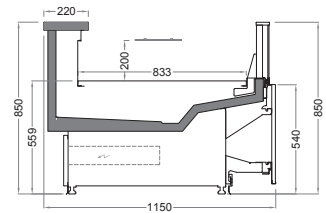

CITRINE SQ 710

CITRINE 710 / 1200 / 1027 / 585 - SQ-D-DL CITRINE 710 / 850 / 1027 / 585 - SQ-D-SS CITRINE 710 / 1200 / 1027 / 540-SQ-AA-DL CITRINE 710 / 1200 / 1027 / 540-SQ-AA-SS

Length mm | 1250 | 1875 | 2500 | 3750 Length mm | 1250 | 1875 | 2500 | 3750 Length mm | 1250 | 1875 | 2500 | 3750 Length mm | 1250 | 1875 | 2500 | 3750

CITRINE SQ 780

CITRINE 780 / 1200 / 1027 / 585 - SQ-D-DL CITRINE 780 / 850 / 1027 / 585 - SQ-D-SS CITRINE 780 / 1200 / 1027 / 540-SQ-AA-DL CITRINE 780 / 1200 / 1027 / 540-SQ-AA-SS

Length mm | 1250 | 1875 | 2500 | 3750 Length mm | 1250 | 1875 | 2500 | 3750 Length mm | 1250 | 1875 | 2500 | 3750 Length mm | 1250 | 1875 | 2500 | 3750

CITRINE SQ 830

CITRINE 830 / 1200 / 1027 / 585 - SQ-D-DL CITRINE 830 / 850 / 1027 / 585 - SQ-D-SS CITRINE 830 / 1200 / 1027 / 540-SQ-AA-DL CITRINE 830 / 1200 / 1027 / 540-SQ-AA-SS

Length mm | 1250 | 1875 | 2500 | 3750 Length mm | 1250 | 1875 | 2500 | 3750 Length mm | 1250 | 1875 | 2500 | 3750 Length mm | 1250 | 1875 | 2500 | 3750

CITRINE SQ 900

CITRINE 900 / 1200 / 1027 / 585 - SQ-D-DL CITRINE 900 / 850 / 1027 / 585 - SQ-D-SS CITRINE 900 / 1200 / 1027 / 540-SQ-AA-DL CITRINE 900 / 1200 / 1027 / 540-SQ-AA-SS

Length mm | 1250 | 1875 | 2500 | 3750 Length mm | 1250 | 1875 | 2500 | 3750 Length mm | 1250 | 1875 | 2500 | 3750 Length mm | 1250 | 1875 | 2500 | 3750