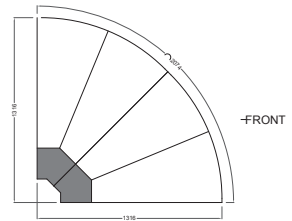

# TECHNICAL DATA

CITRINE SQ EC90  
90° EXTERNAL CORNER

CITRINE SQ EC90  
90° BEVELLED EXTERNAL CORNER

CITRINE SQ EC90  
90° CURVED EXTERNAL CORNER

CITRINE SQ IC90  
90° INTERNAL CORNER

CITRINE SQ IC90  
90° BEVELLED INTERNAL CORNER

CITRINE SQ IC90  
90° CURVED INTERNAL CORNER

CITRINE SQ EC45  
45° BEVELLED EXTERNAL CORNER

CITRINE SQ EC45  
45° CURVED EXTERNAL CORNER

CITRINE SQ IC45  
45° BEVELLED INTERNAL CORNER

CITRINE SQ IC45  
45° CURVED INTERNAL CORNER

**CITRINE EC90 / 90° EXTERNAL CORNER**

Length mm	CITRINE 830	CITRINE 900
	90°	90°

**CITRINE EC90 / 90° BEVELLED EXT. CORNER**

Length mm	CITRINE 830	CITRINE 900
	90°	90°

**CITRINE EC90 / 90° CURVED EXT. CORNER**