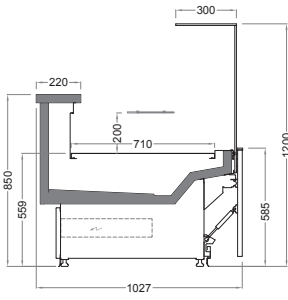

## CITRINE SQ FASCIA PANEL & FOOT TYPES

TP: FLAT FRONT FASCIA PANEL

B: FOOT ASSEMBLY (CLOSED BOTTOM)

YP: HALF LOWER FRONT FASCIA PANEL

BA: FOOT ASSEMBLY (OPEN BOTTOM)

D: SQUARE GLASS / LOWER HINGED

AA: FLAT GLASS / TOP HINGED

CITRINE SQ 710

CITRINE 710 / 1200 / 1027 / 585 - SQ-D-DL CITRINE 710 / 850 / 1027 / 585 - SQ-D-SS CITRINE 710 / 1200 / 1027 / 540-SQ-AA-DL CITRINE 710 / 1200 / 1027 / 540-SQ-AA-SS

Length mm | 1250 | 1875 | 2500 | 3750 Length mm | 1250 | 1875 | 2500 | 3750 Length mm | 1250 | 1875 | 2500 | 3750 Length mm | 1250 | 1875 | 2500 | 3750

CITRINE SQ 780

CITRINE 780 / 1200 / 1027 / 585 - SQ-D-DL CITRINE 780 / 850 / 1027 / 585 - SQ-D-SS CITRINE 780 / 1200 / 1027 / 540-SQ-AA-DL CITRINE 780 / 1200 / 1027 / 540-SQ-AA-SS

Length mm | 1250 | 1875 | 2500 | 3750 Length mm | 1250 | 1875 | 2500 | 3750 Length mm | 1250 | 1875 | 2500 | 3750 Length mm | 1250 | 1875 | 2500 | 3750

CITRINE SQ 830

CITRINE 830 / 1200 / 1027 / 585 - SQ-D-DL CITRINE 830 / 850 / 1027 / 585 - SQ-D-SS CITRINE 830 / 1200 / 1027 / 540-SQ-AA-DL CITRINE 830 / 1200 / 1027 / 540-SQ-AA-SS

Length mm | 1250 | 1875 | 2500 | 3750 Length mm | 1250 | 1875 | 2500 | 3750 Length mm | 1250 | 1875 | 2500 | 3750 Length mm | 1250 | 1875 | 2500 | 3750