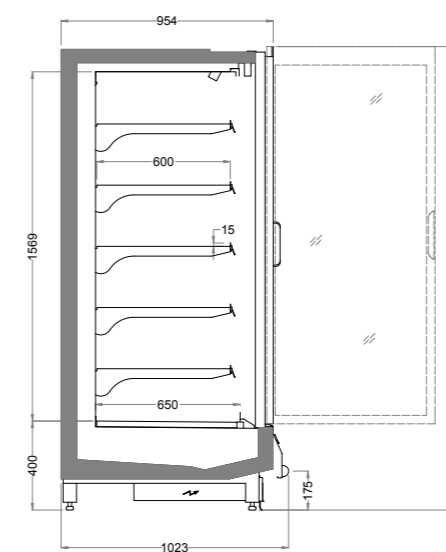

Dimensions (mm):

Height : 2080 / 2240
 Length : 1562 (2dr) / 2343 (3dr) / 3124 (4dr) / 3905 (5dr)
 Depth : 1023

SYSTEM	OPERATING TEMP. °C	REFRIGERANT
REMOTE	-22 / -24	HFC blend HFC / HFO blend CO ₂

HFC: R407A / R407F / R404A • HFC / HFO: R448A / R449A / R452A • CO₂: R744

TECHNICAL DATA

SVEA SKY 2080

Length mm	1562	2343	3124	3905
Doors	2	3	4	5

SVEA SKY 2240

Length mm	1562	2343	3124	3905
Doors	2	3	4	5

STAY COOL & KEEP FRESH