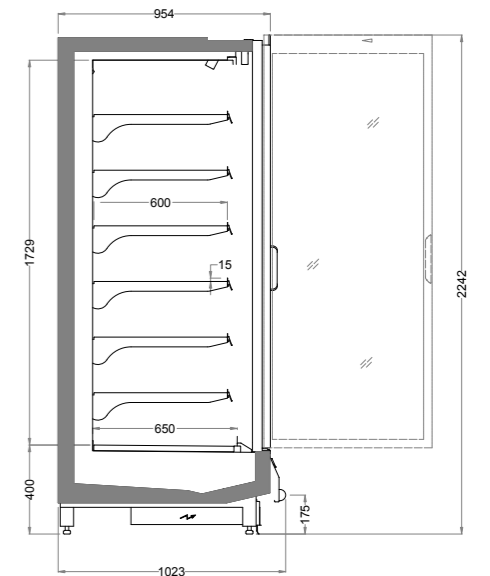

Dimensions (mm):

Height : 2080 / 2240
 Length : 1562 (2dr) / 2343 (3dr) / 3124 (4dr) / 3905 (5dr)
 Depth : 1023

SYSTEM	OPERATING TEMP. °C	REFRIGERANT
REMOTE	-22 / -24	HFC blend HFC / HFO blend CO ₂

HFC: R407A / R407F / R404A • HFC / HFO: R448A / R449A / R452A • CO₂: R744

TECHNICAL DATA

SVEA SKY 2080

Length mm	1562	2343	3124	3905
Doors	2	3	4	5

SVEA SKY 2240

Length mm	1562	2343	3124	3905
Doors	2	3	4	5

STAY COOL & KEEP FRESH