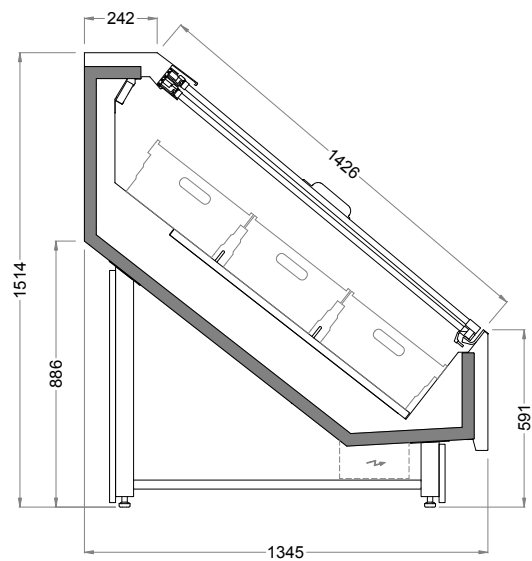

Florit Dimensions (mm):

Height : 1470
Length : 1250 / 1875 / 2500 / 3750
Depth : 1319

Florit with Lids Dimensions (mm):

Height : 1514
Length : 1250 / 1875 / 2500 / 3750
Depth : 1345

SYSTEM	OPERATING TEMP. °C	REFRIGERANT
REMOTE	+3 / +5	HFC blend HFC/HFO blend CO ₂

HFC: R407A / R407F / R134a / R404A • HFC/HFO BLEND: R448A / R449A / R450A / R452A • CO₂: R744

TECHNICAL DATA

FLORIT

Length mm | 1250 | 1875 | 2500 | 3750

FLORIT with Lids

Length mm | 1250 | 1875 | 2500 | 3750