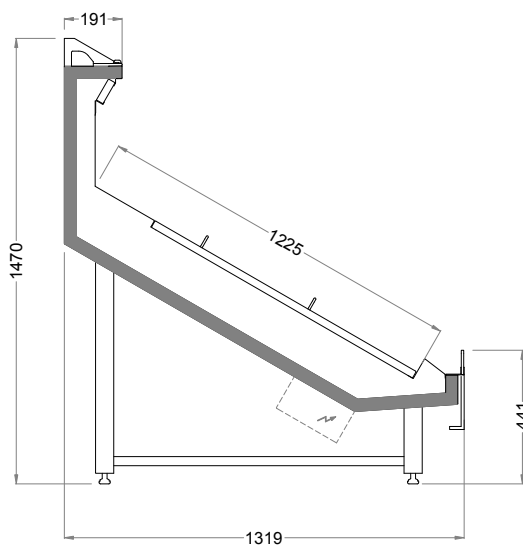

Florit Dimensions (mm):

Height : 1470
Length : 1250 / 1875 / 2500 / 3750
Depth : 1319

Florit with Lids Dimensions (mm):

Height : 1514
Length : 1250 / 1875 / 2500 / 3750
Depth : 1345

SYSTEM	OPERATING TEMP. °C	REFRIGERANT
REMOTE	+3 / +5	HFC blend HFC/HFO blend CO ₂

HFC: R407A / R407F / R134a / R404A • HFC/HFO BLEND: R448A / R449A / R450A / R452A • CO₂: R744

TECHNICAL DATA

FLORIT

Length mm | 1250 | 1875 | 2500 | 3750

FLORIT with Lids

Length mm | 1250 | 1875 | 2500 | 3750